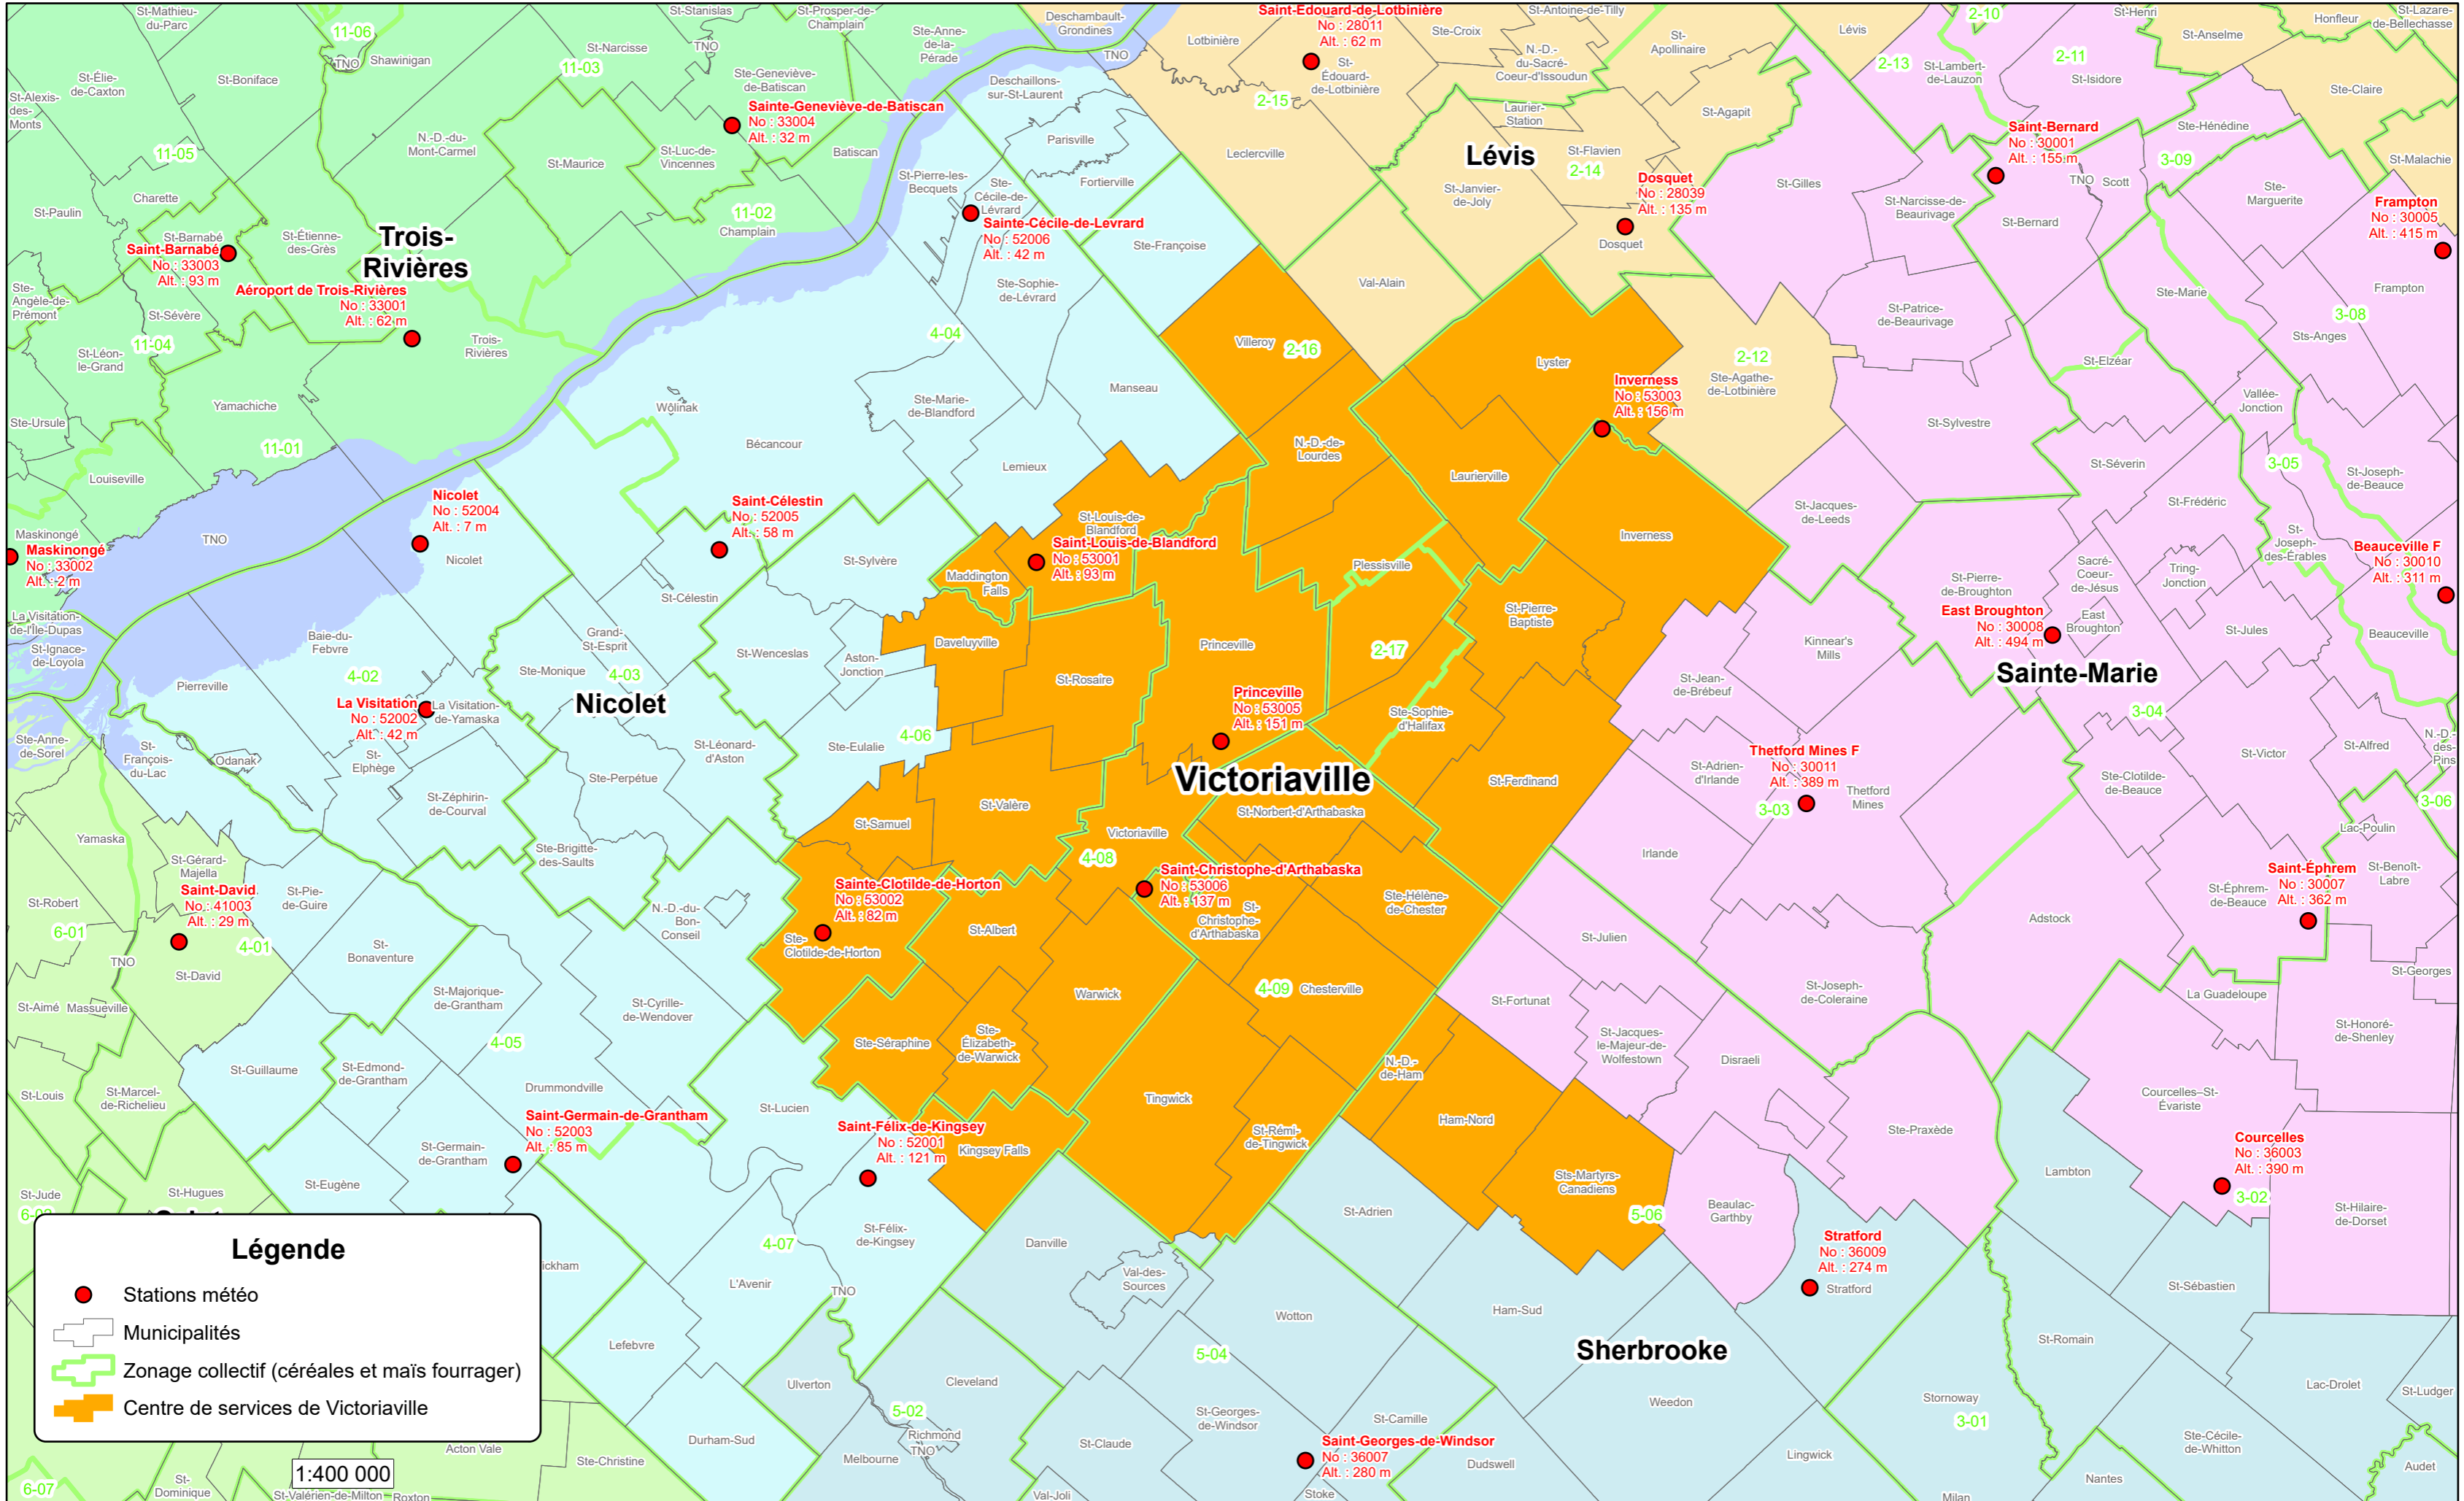

Stations météo 2025

Centre de services de Victoriaville

Légende

- Stations météo
- ▭ Municipalités
- ▭ Zonage collectif (céréales et maïs fourrager)
- ▭ Centre de services de Victoriaville

1:400 000