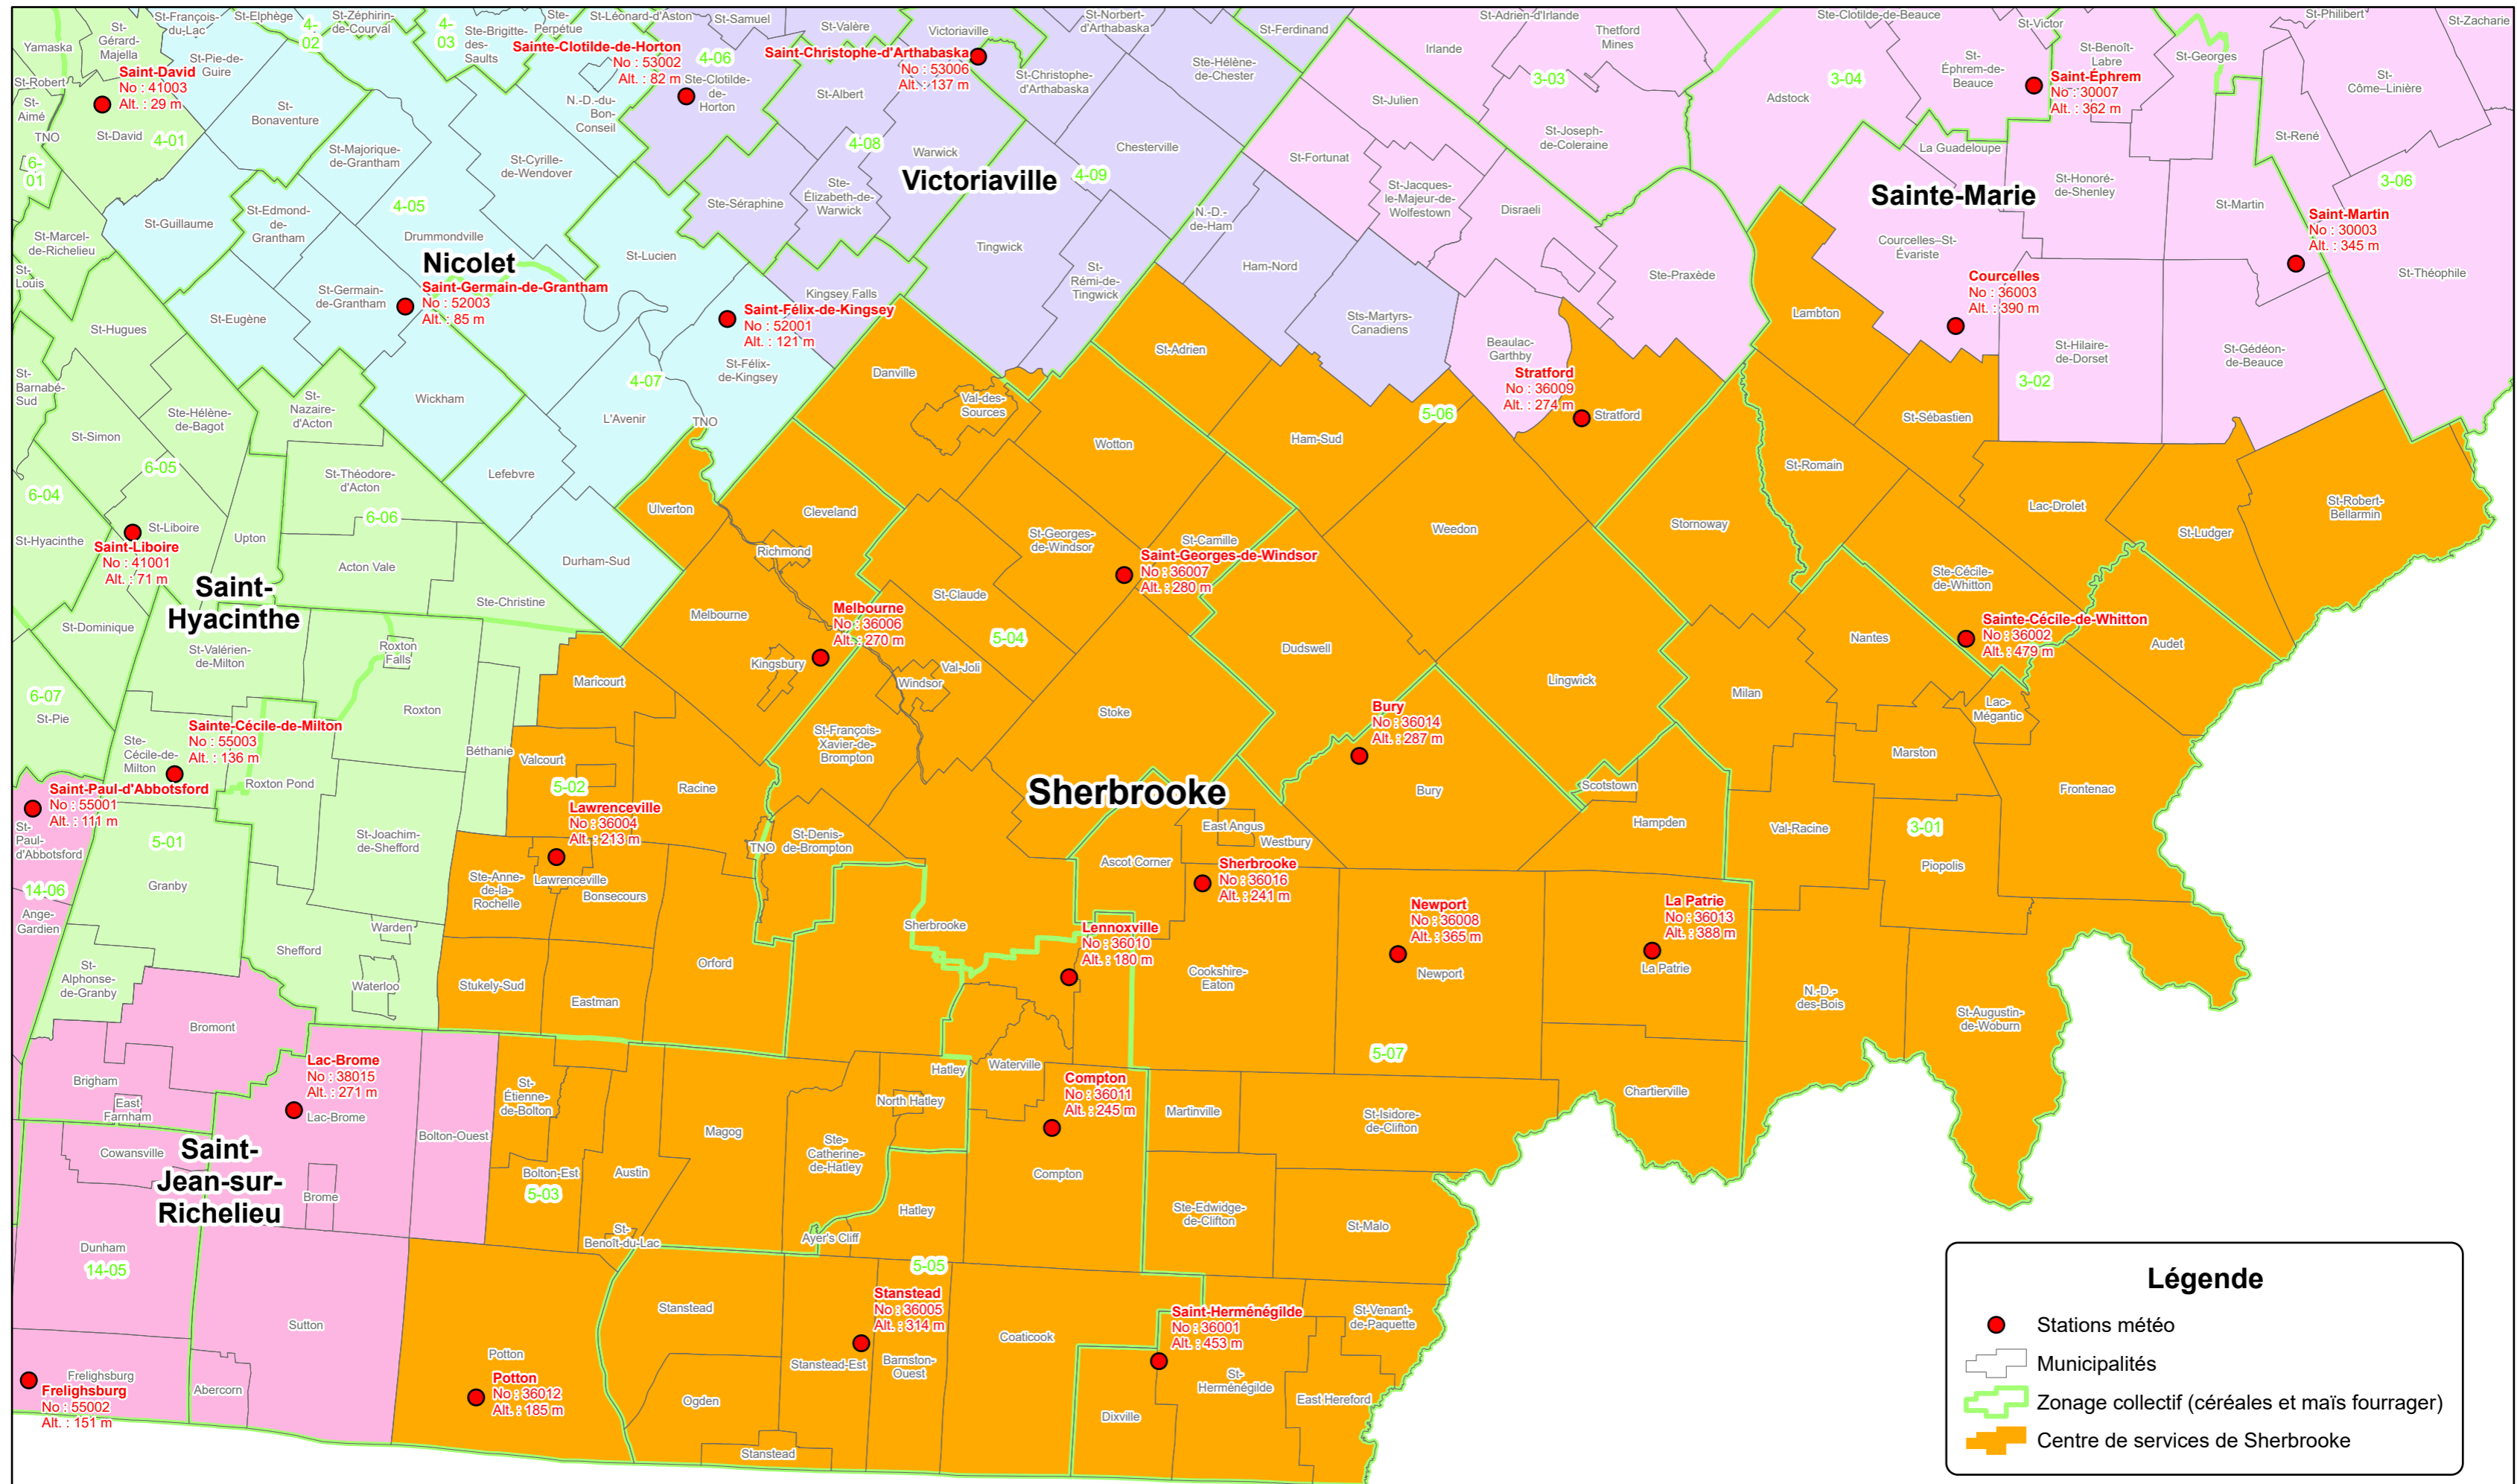

Stations météo 2025

Centre de services de Sherbrooke

1:450 000