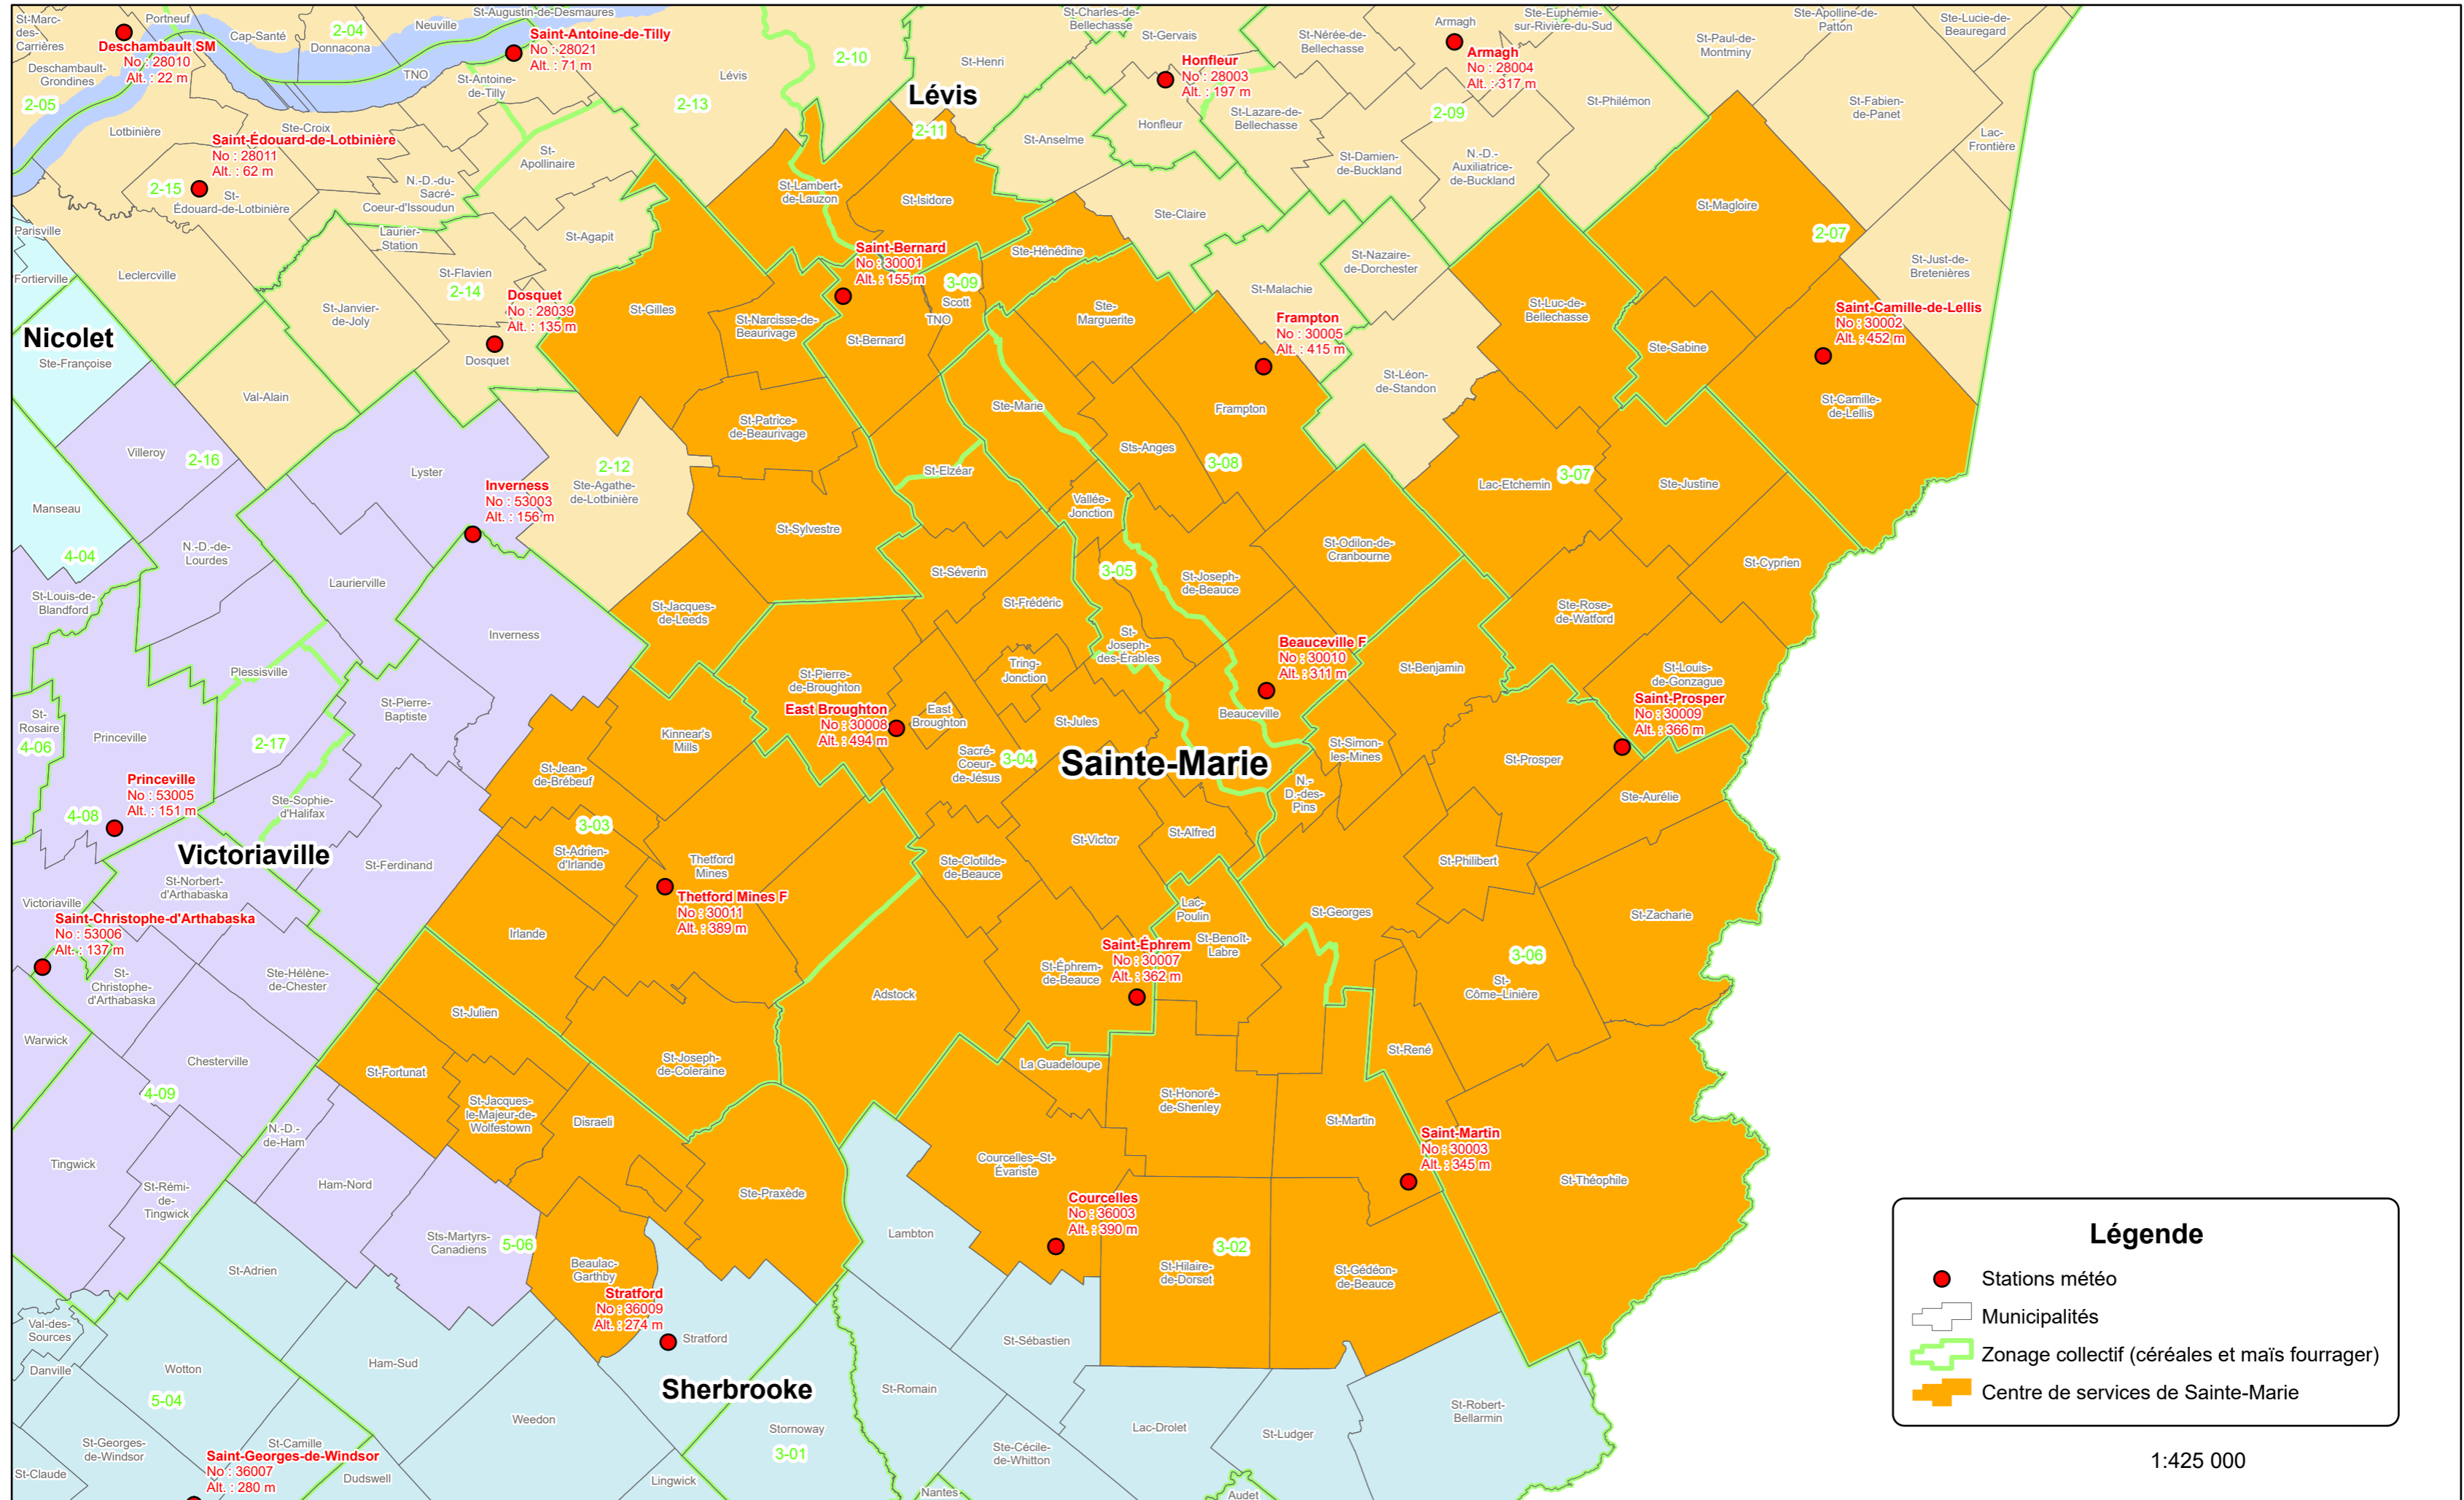

Stations météo 2025

Centre de services de Sainte-Marie

Légende

- Stations météo
- ▭ Municipalités
- ▭ Zonage collectif (céréales et maïs fourrager)
- ▭ Centre de services de Sainte-Marie

1:425 000