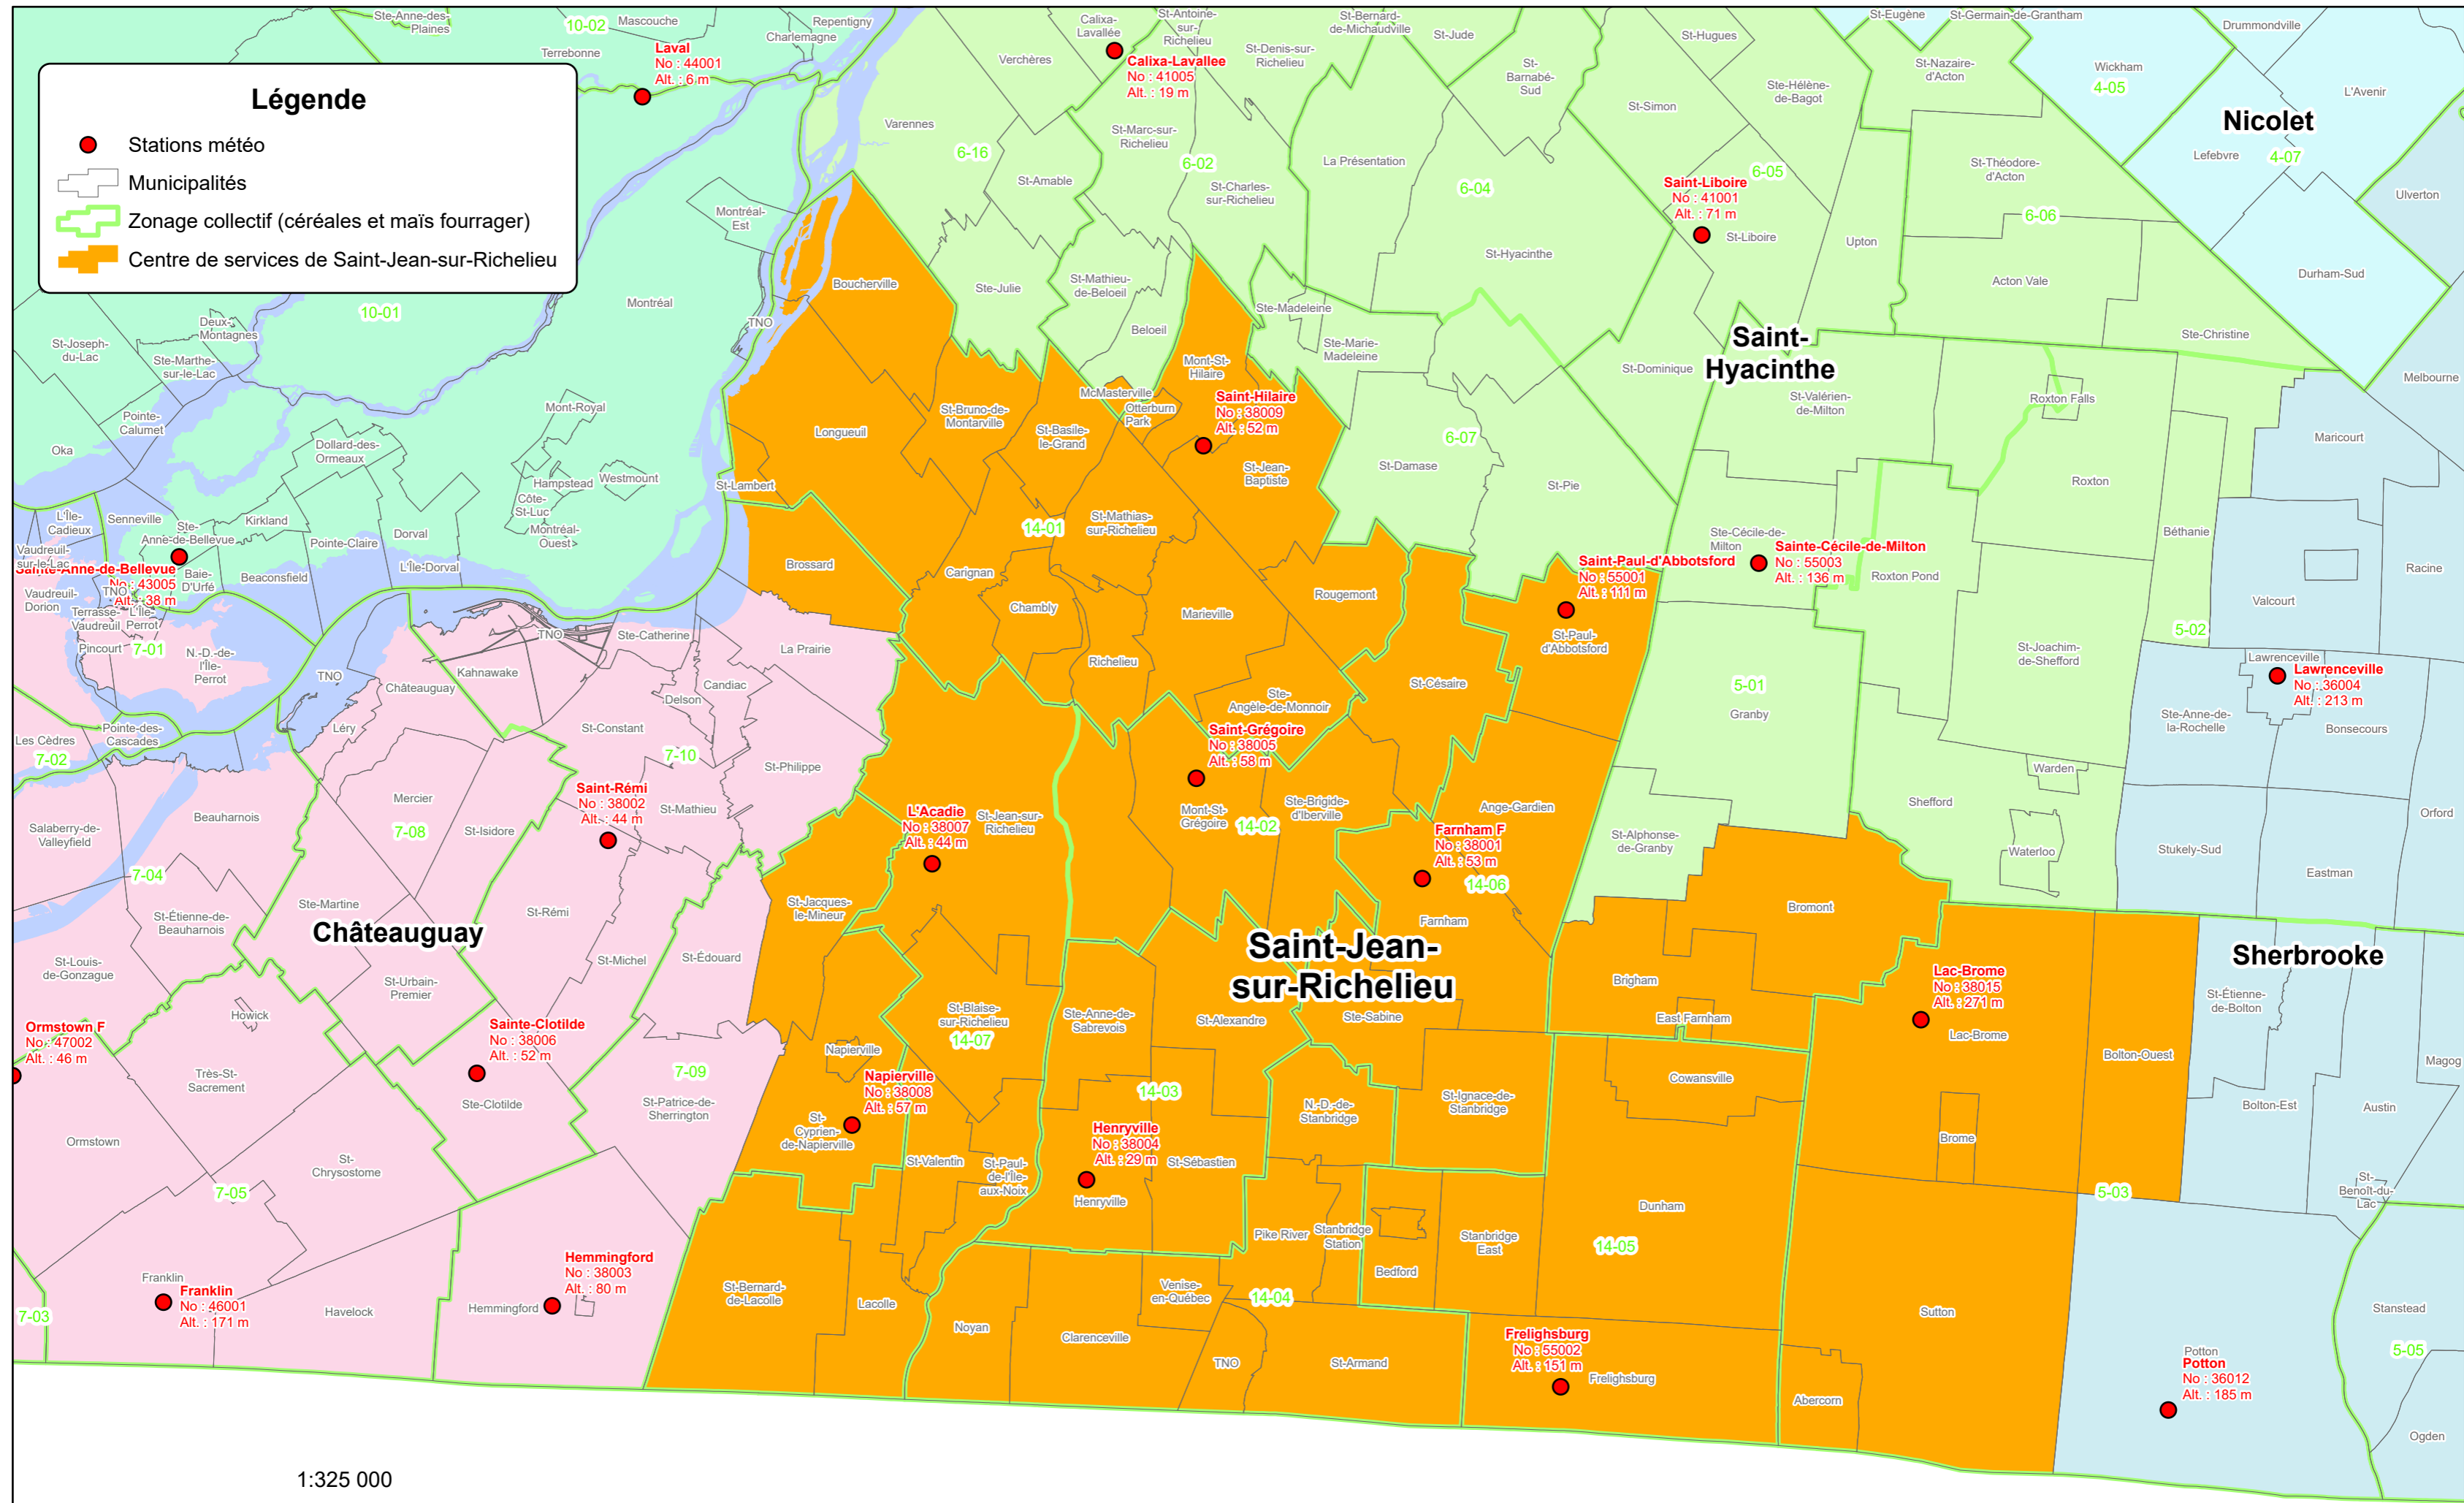

# Stations météo 2025

## Centre de services de Saint-Jean-sur-Richelieu

1:325 000