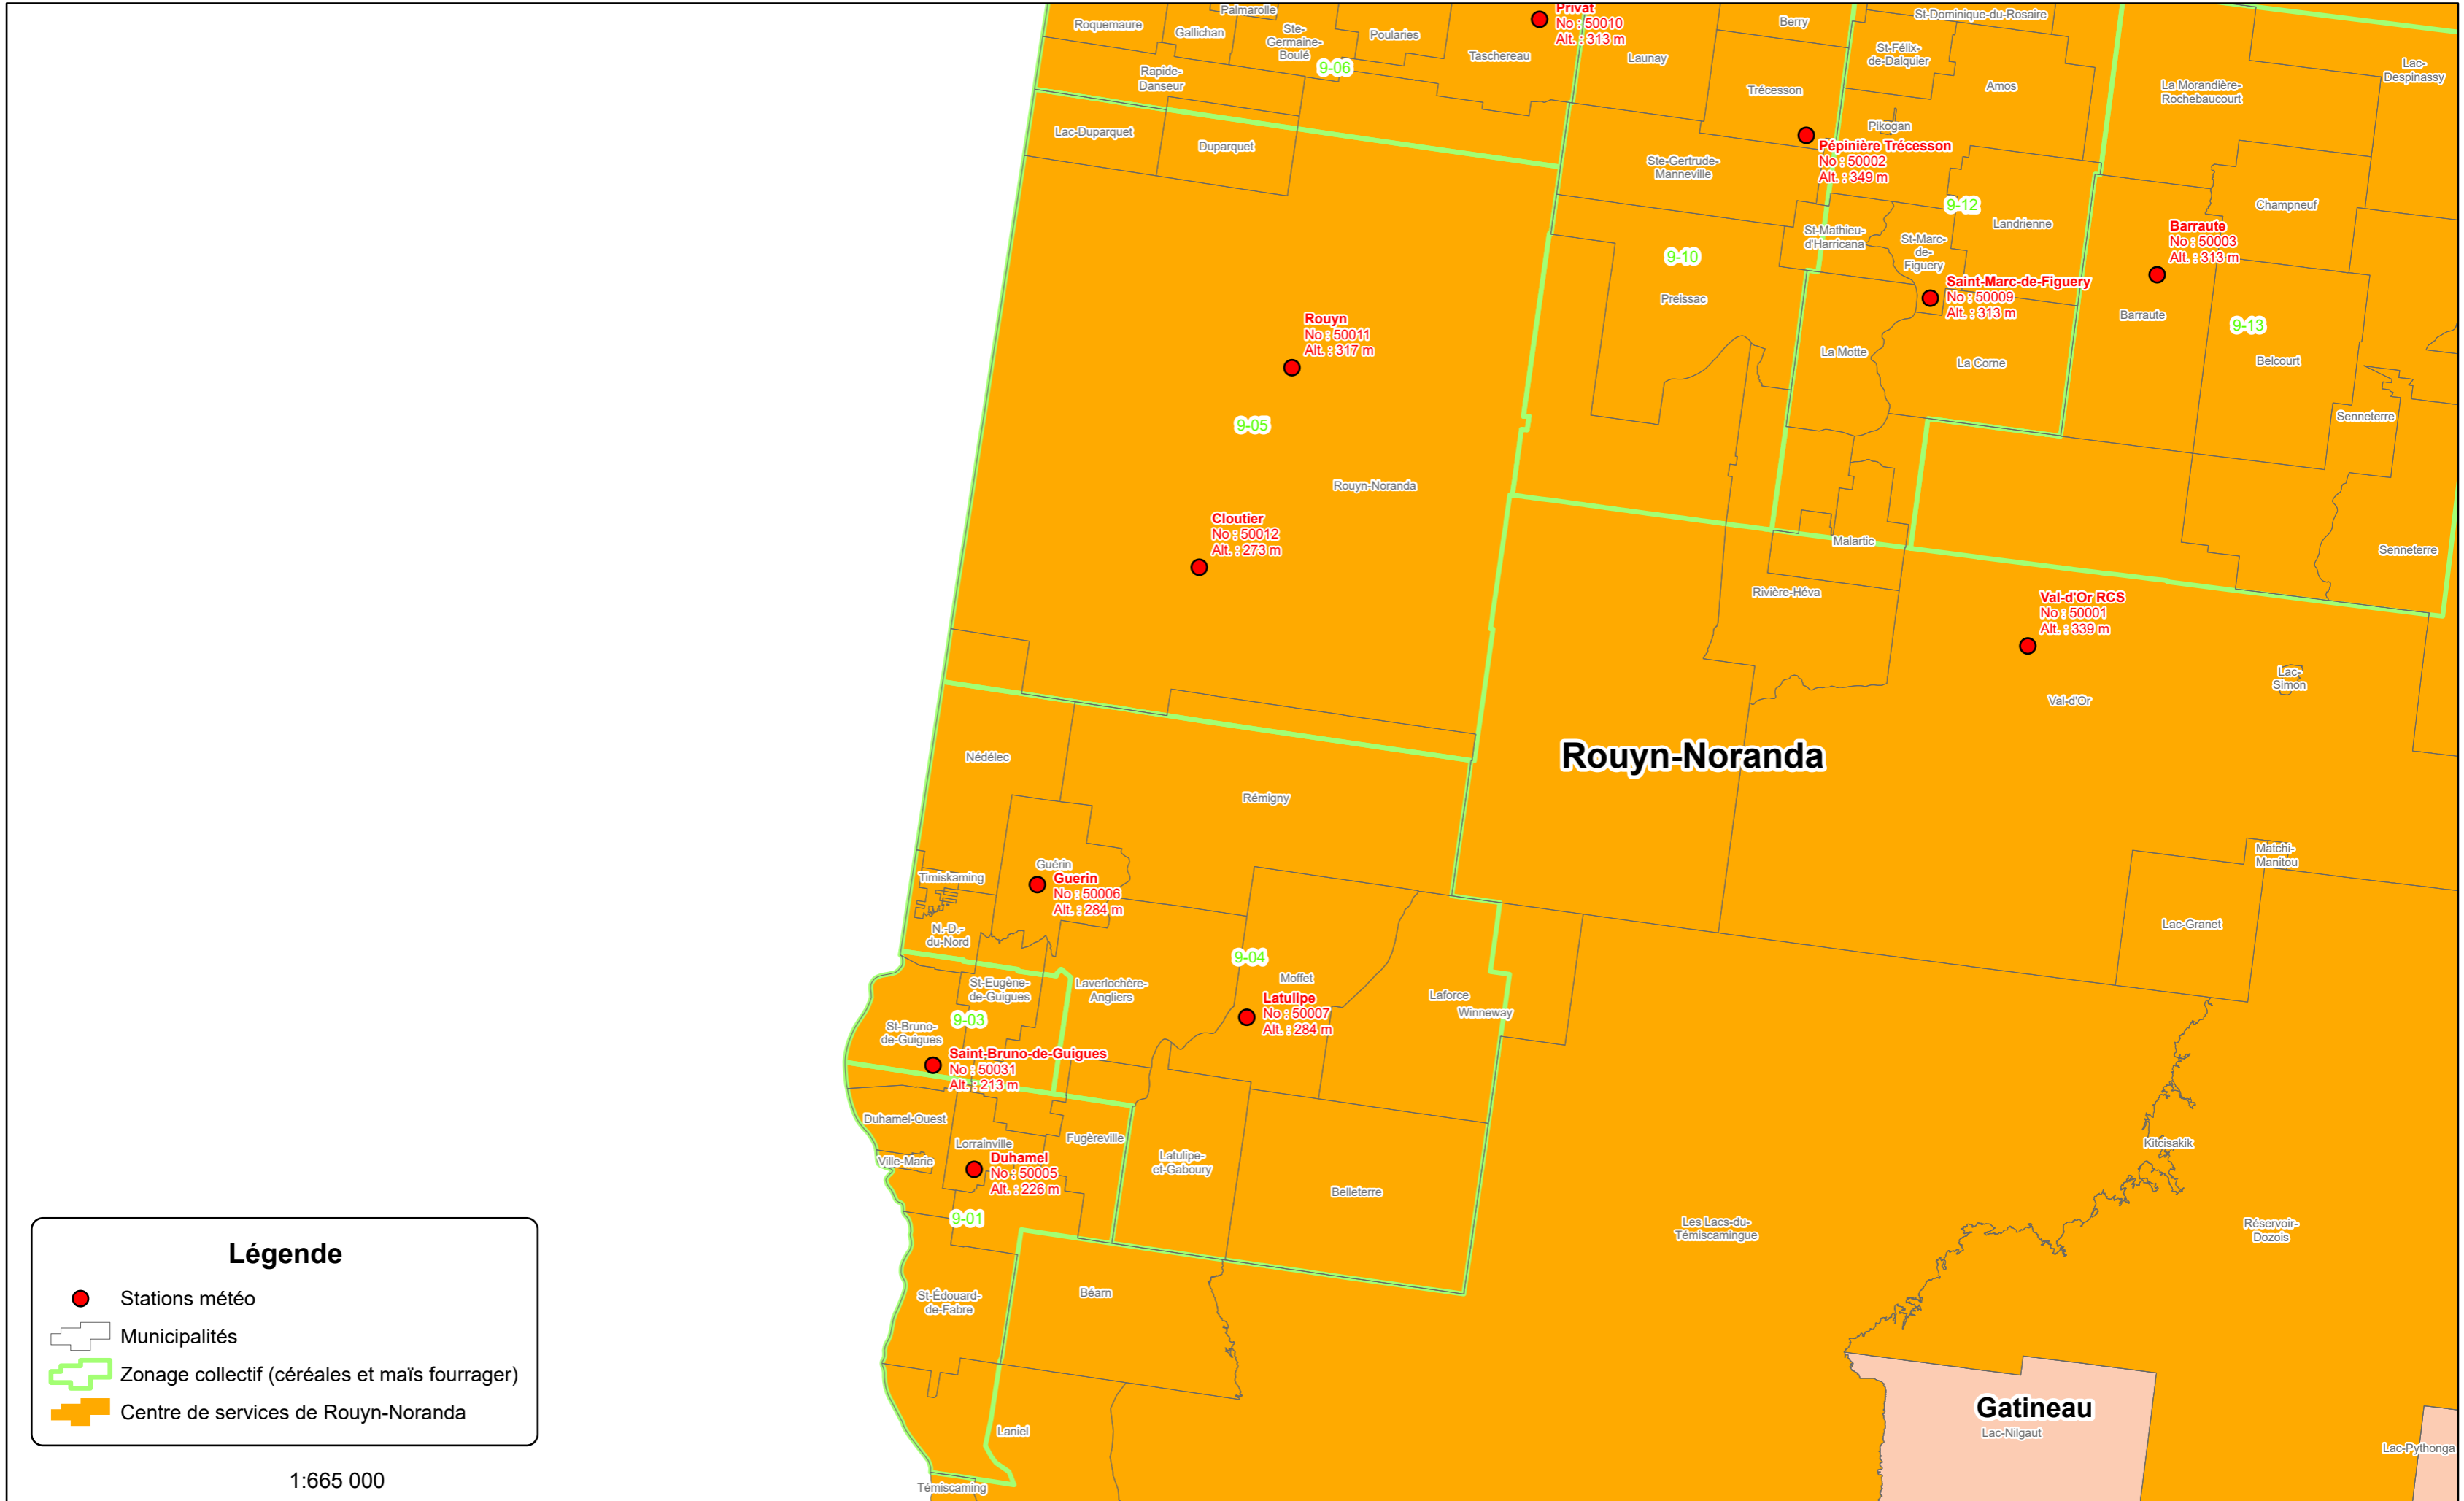

Stations météo 2025

Centre de services de Rouyn-Noranda - secteur sud

Légende

- Stations météo
- ▭ Municipalités
- ▭ Zonage collectif (céréales et maïs fourrager)
- ▭ Centre de services de Rouyn-Noranda

1:665 000