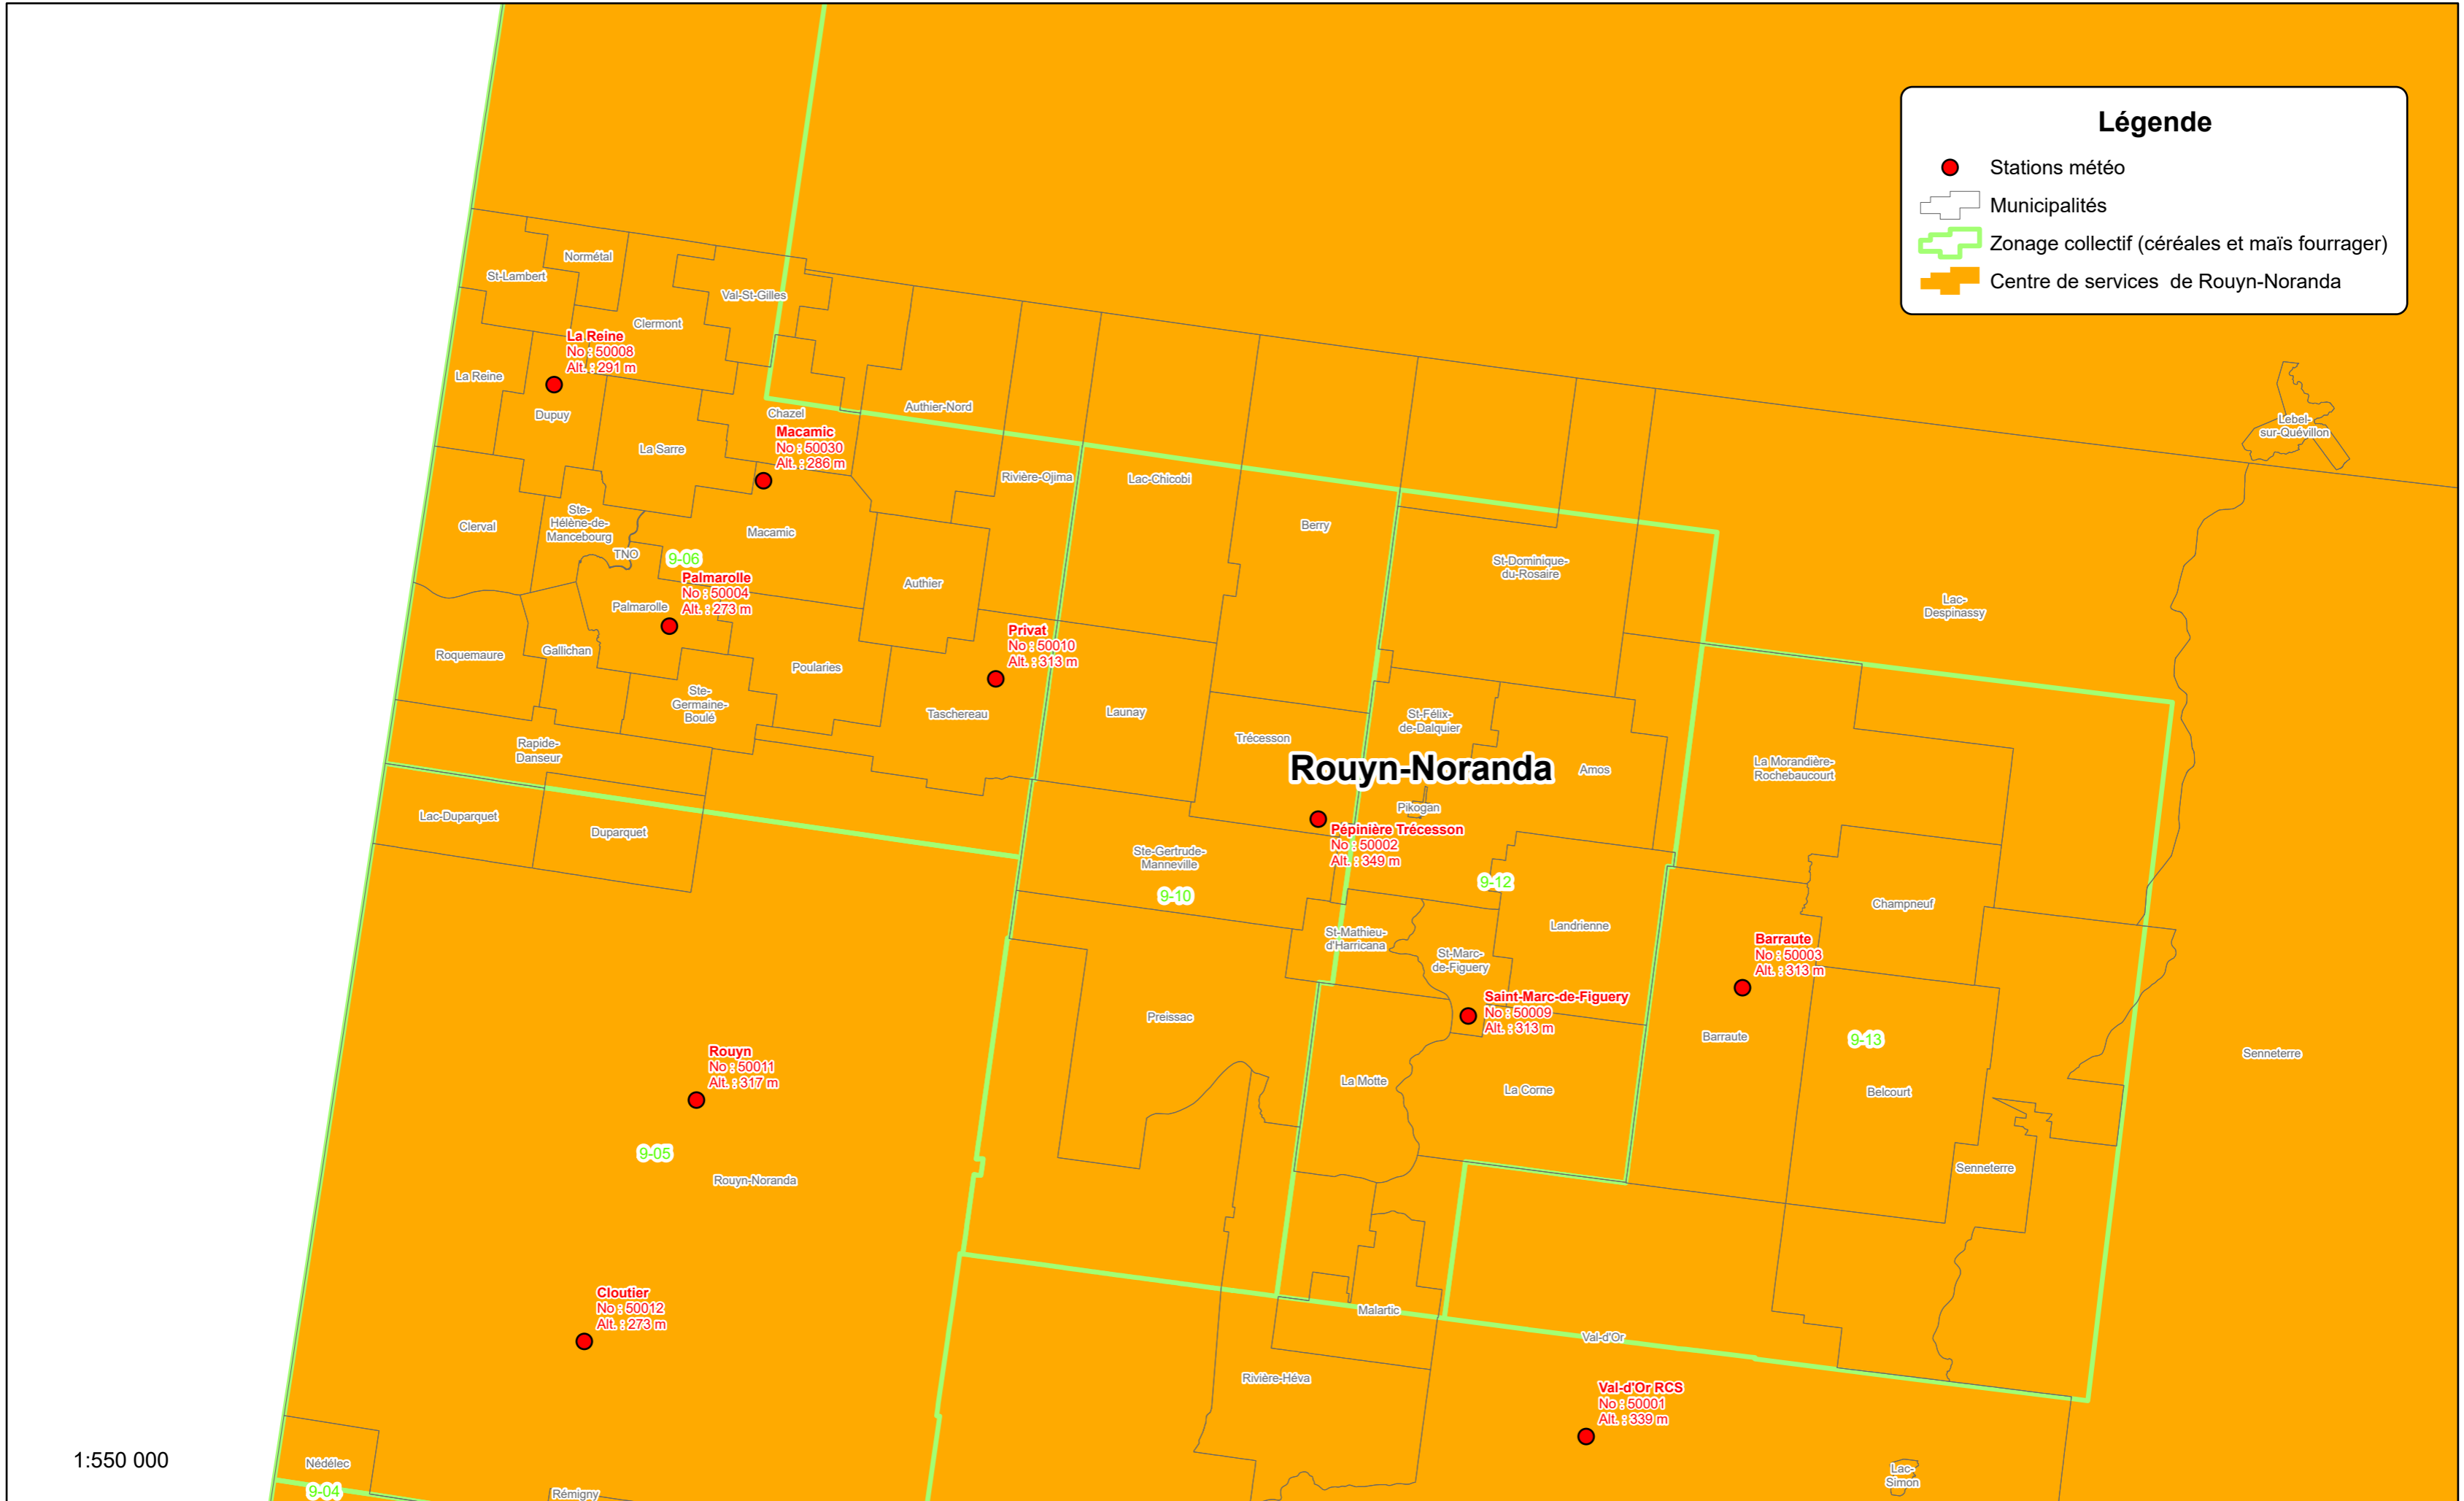

# Stations météo 2025

## Centre de services de Rouyn-Noranda - secteur nord

1:550 000