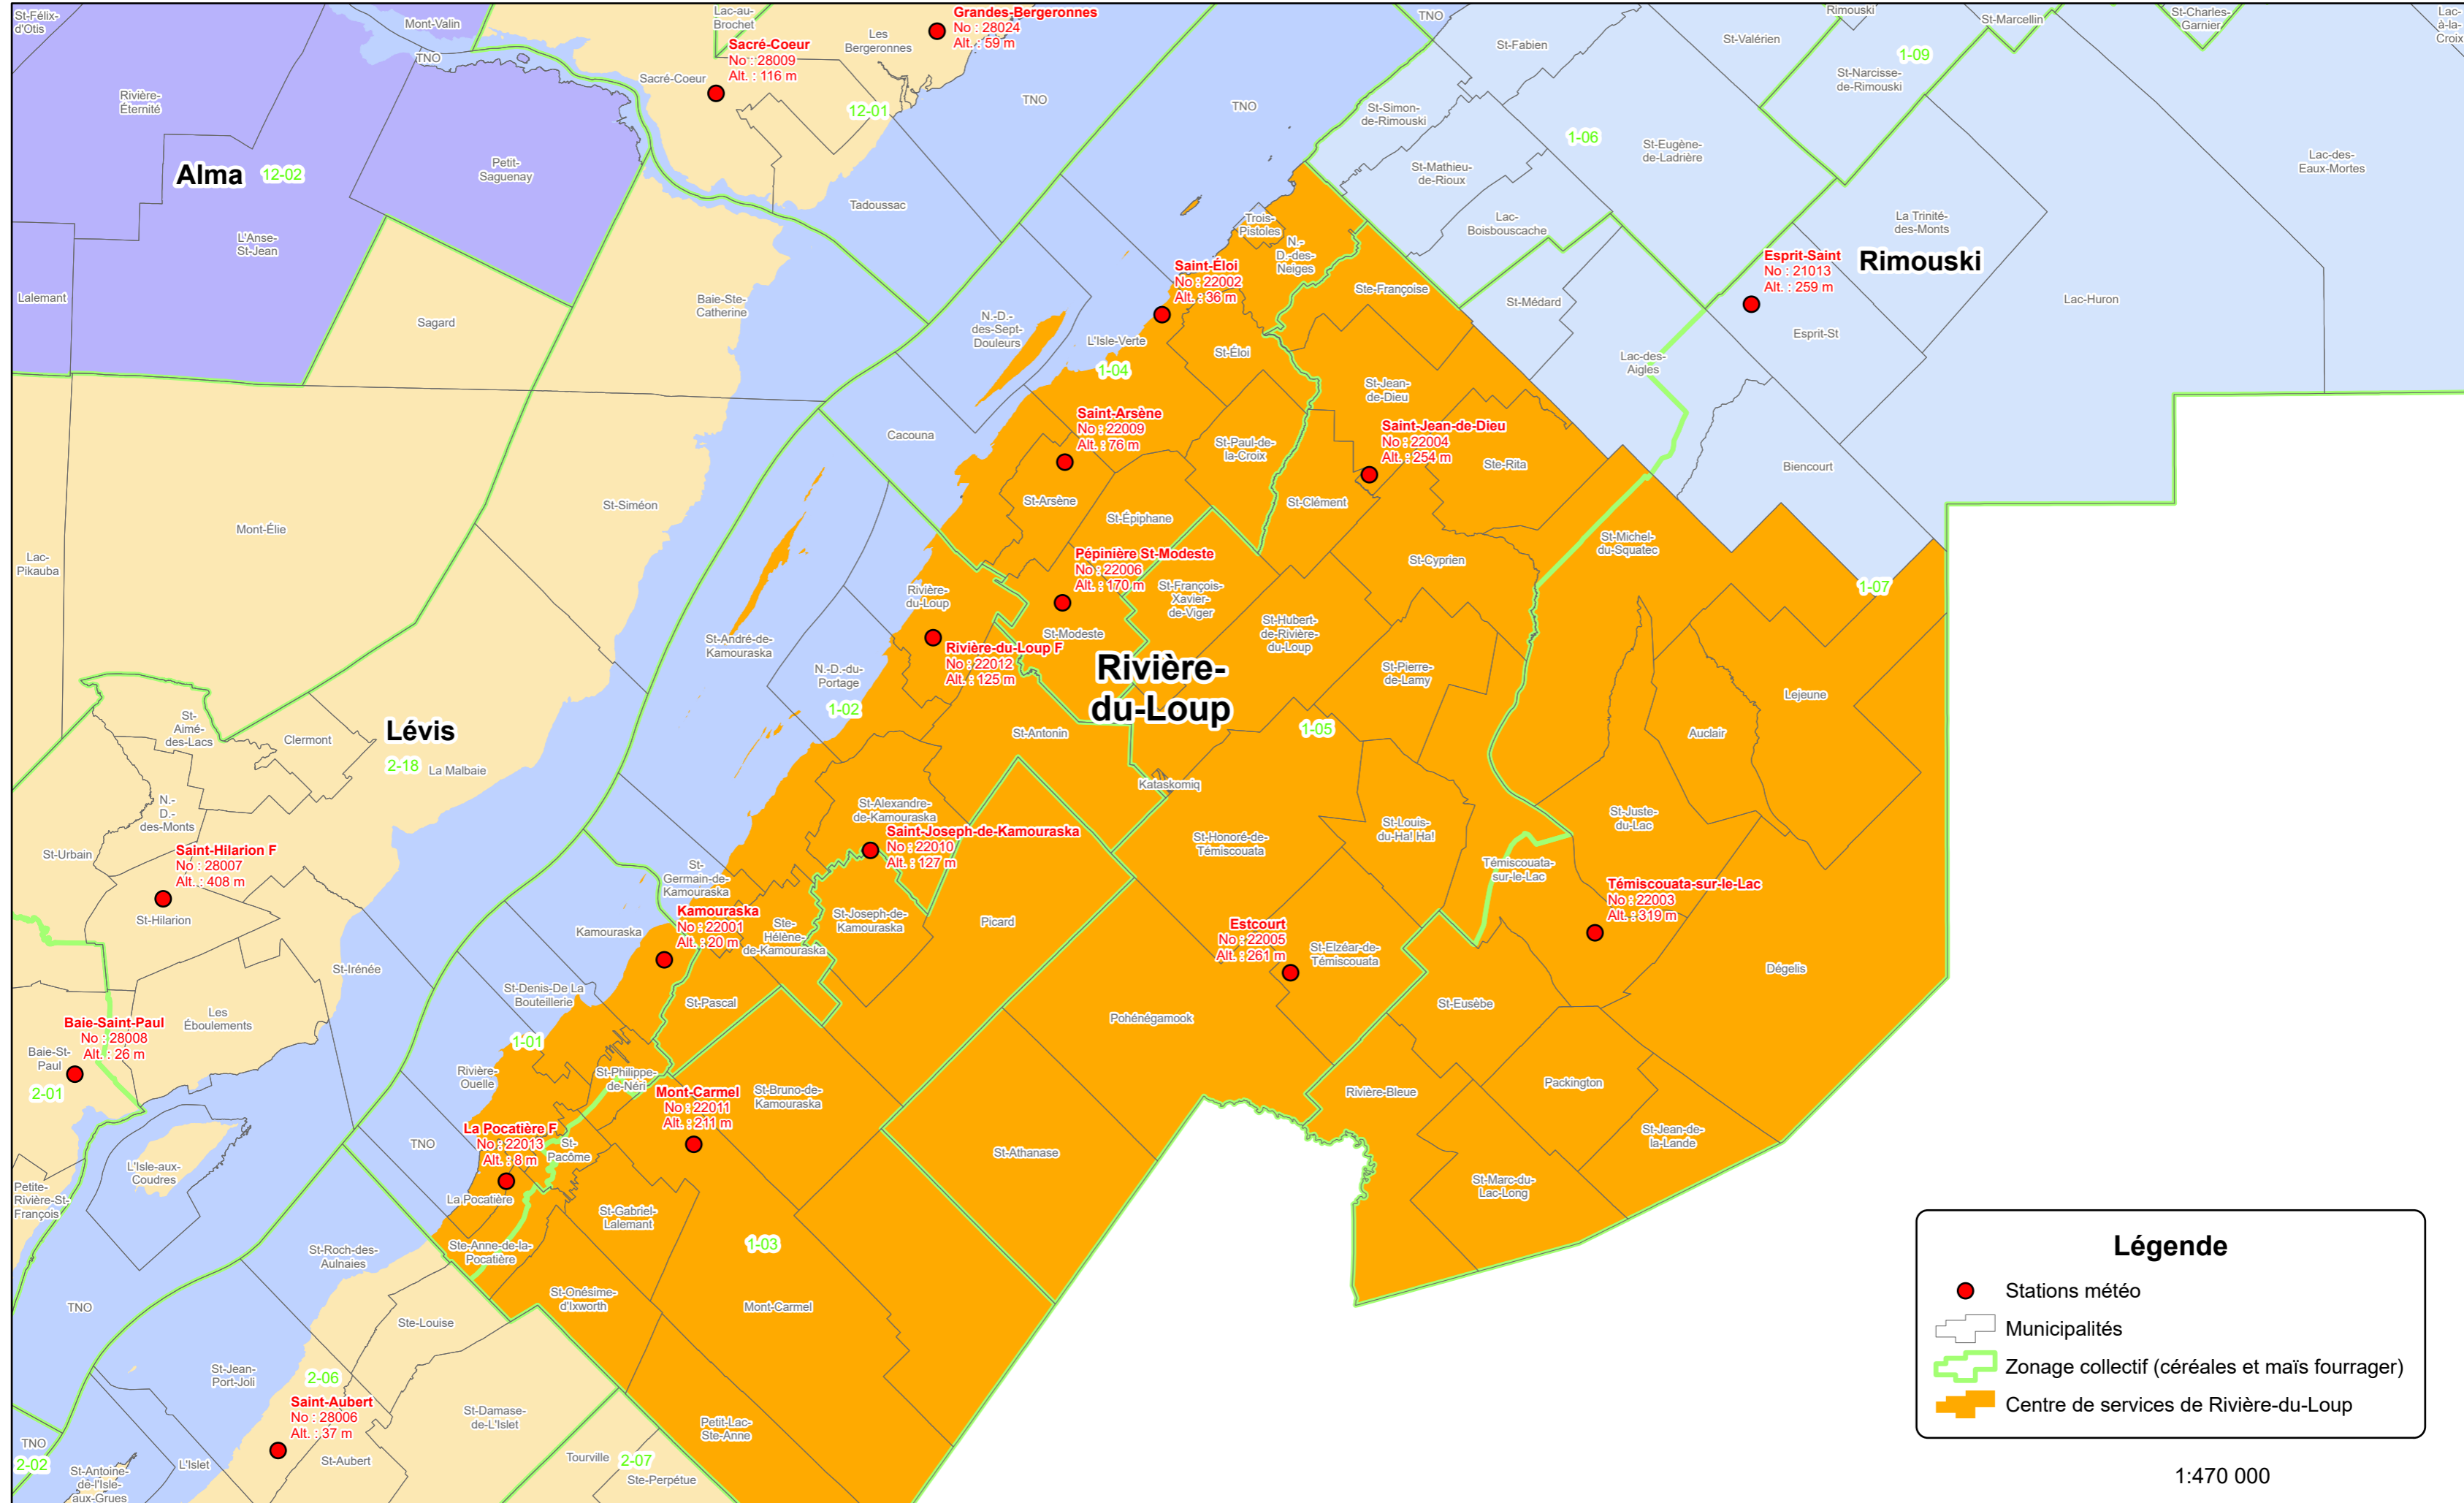

Stations météo 2025

Centre de services de Rivière-du-Loup

Légende

- Stations météo
- Municipalités
- Zonage collectif (céréales et maïs fourrager)
- Centre de services de Rivière-du-Loup

1:470 000