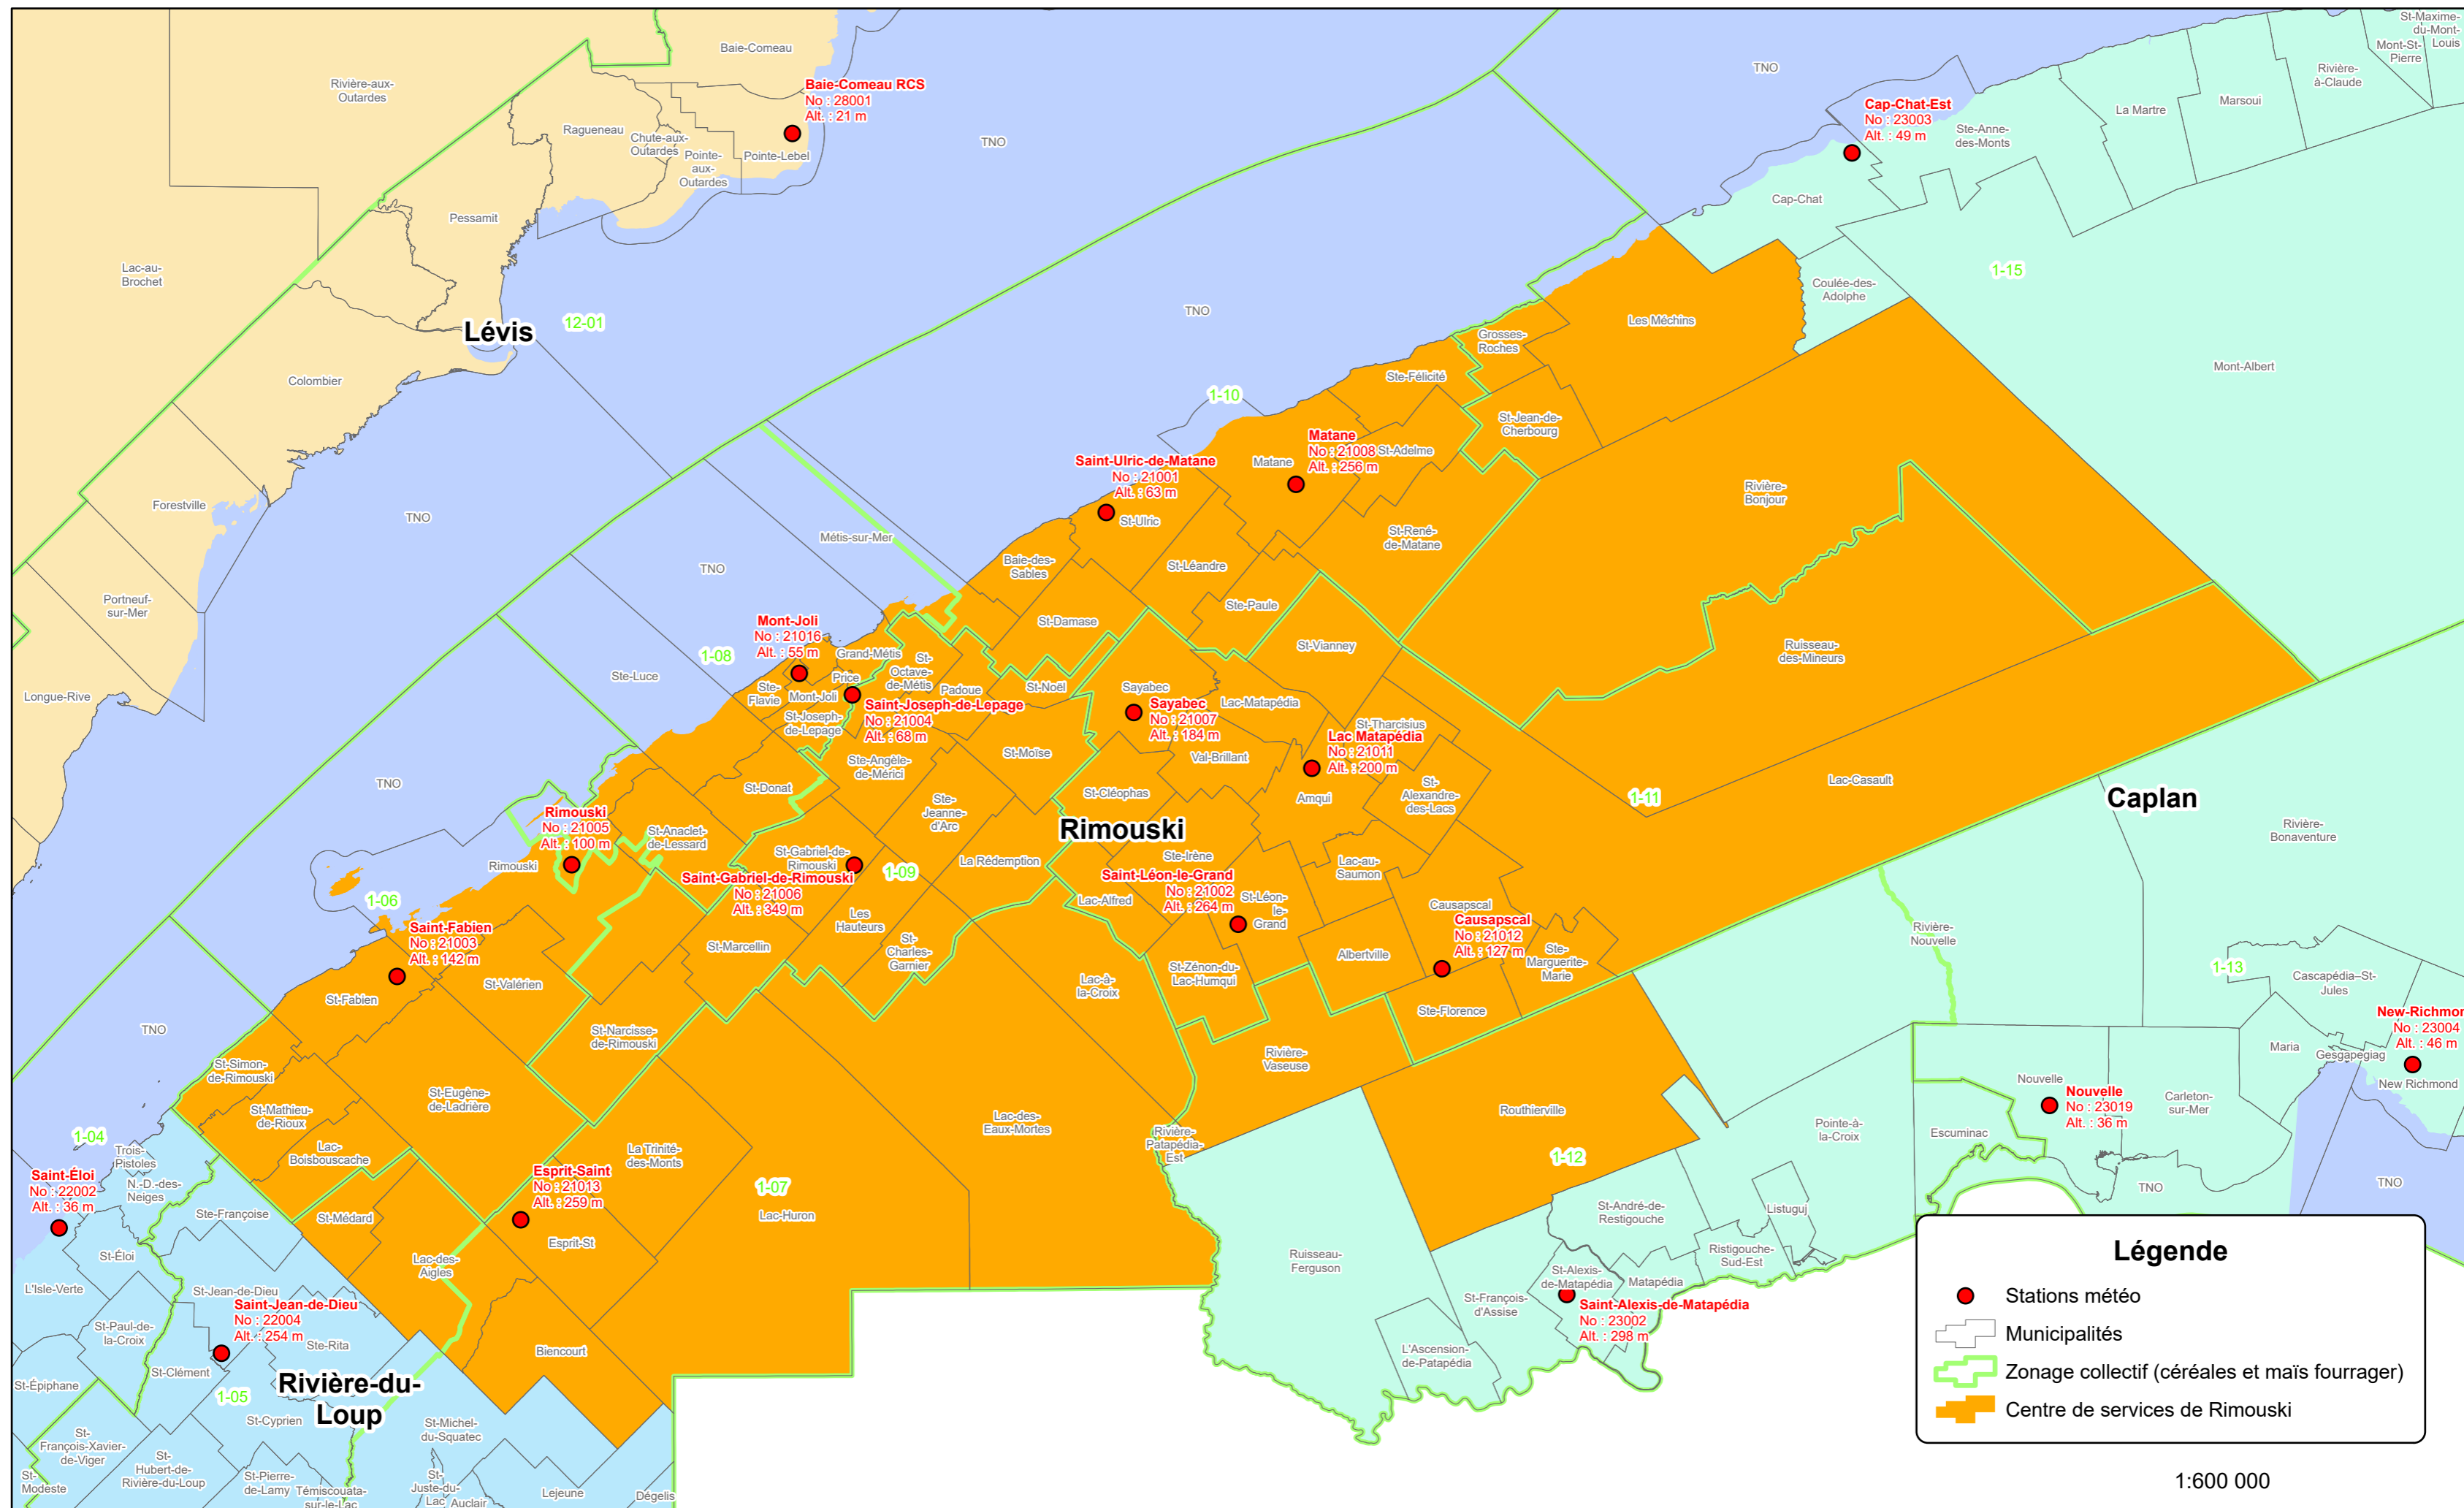

Stations météo 2025

Centre de services de Rimouski

Légende

- Stations météo
- ▭ Municipalités
- ▭ Zonage collectif (céréales et maïs fourrager)
- ▭ Centre de services de Rimouski

1:600 000