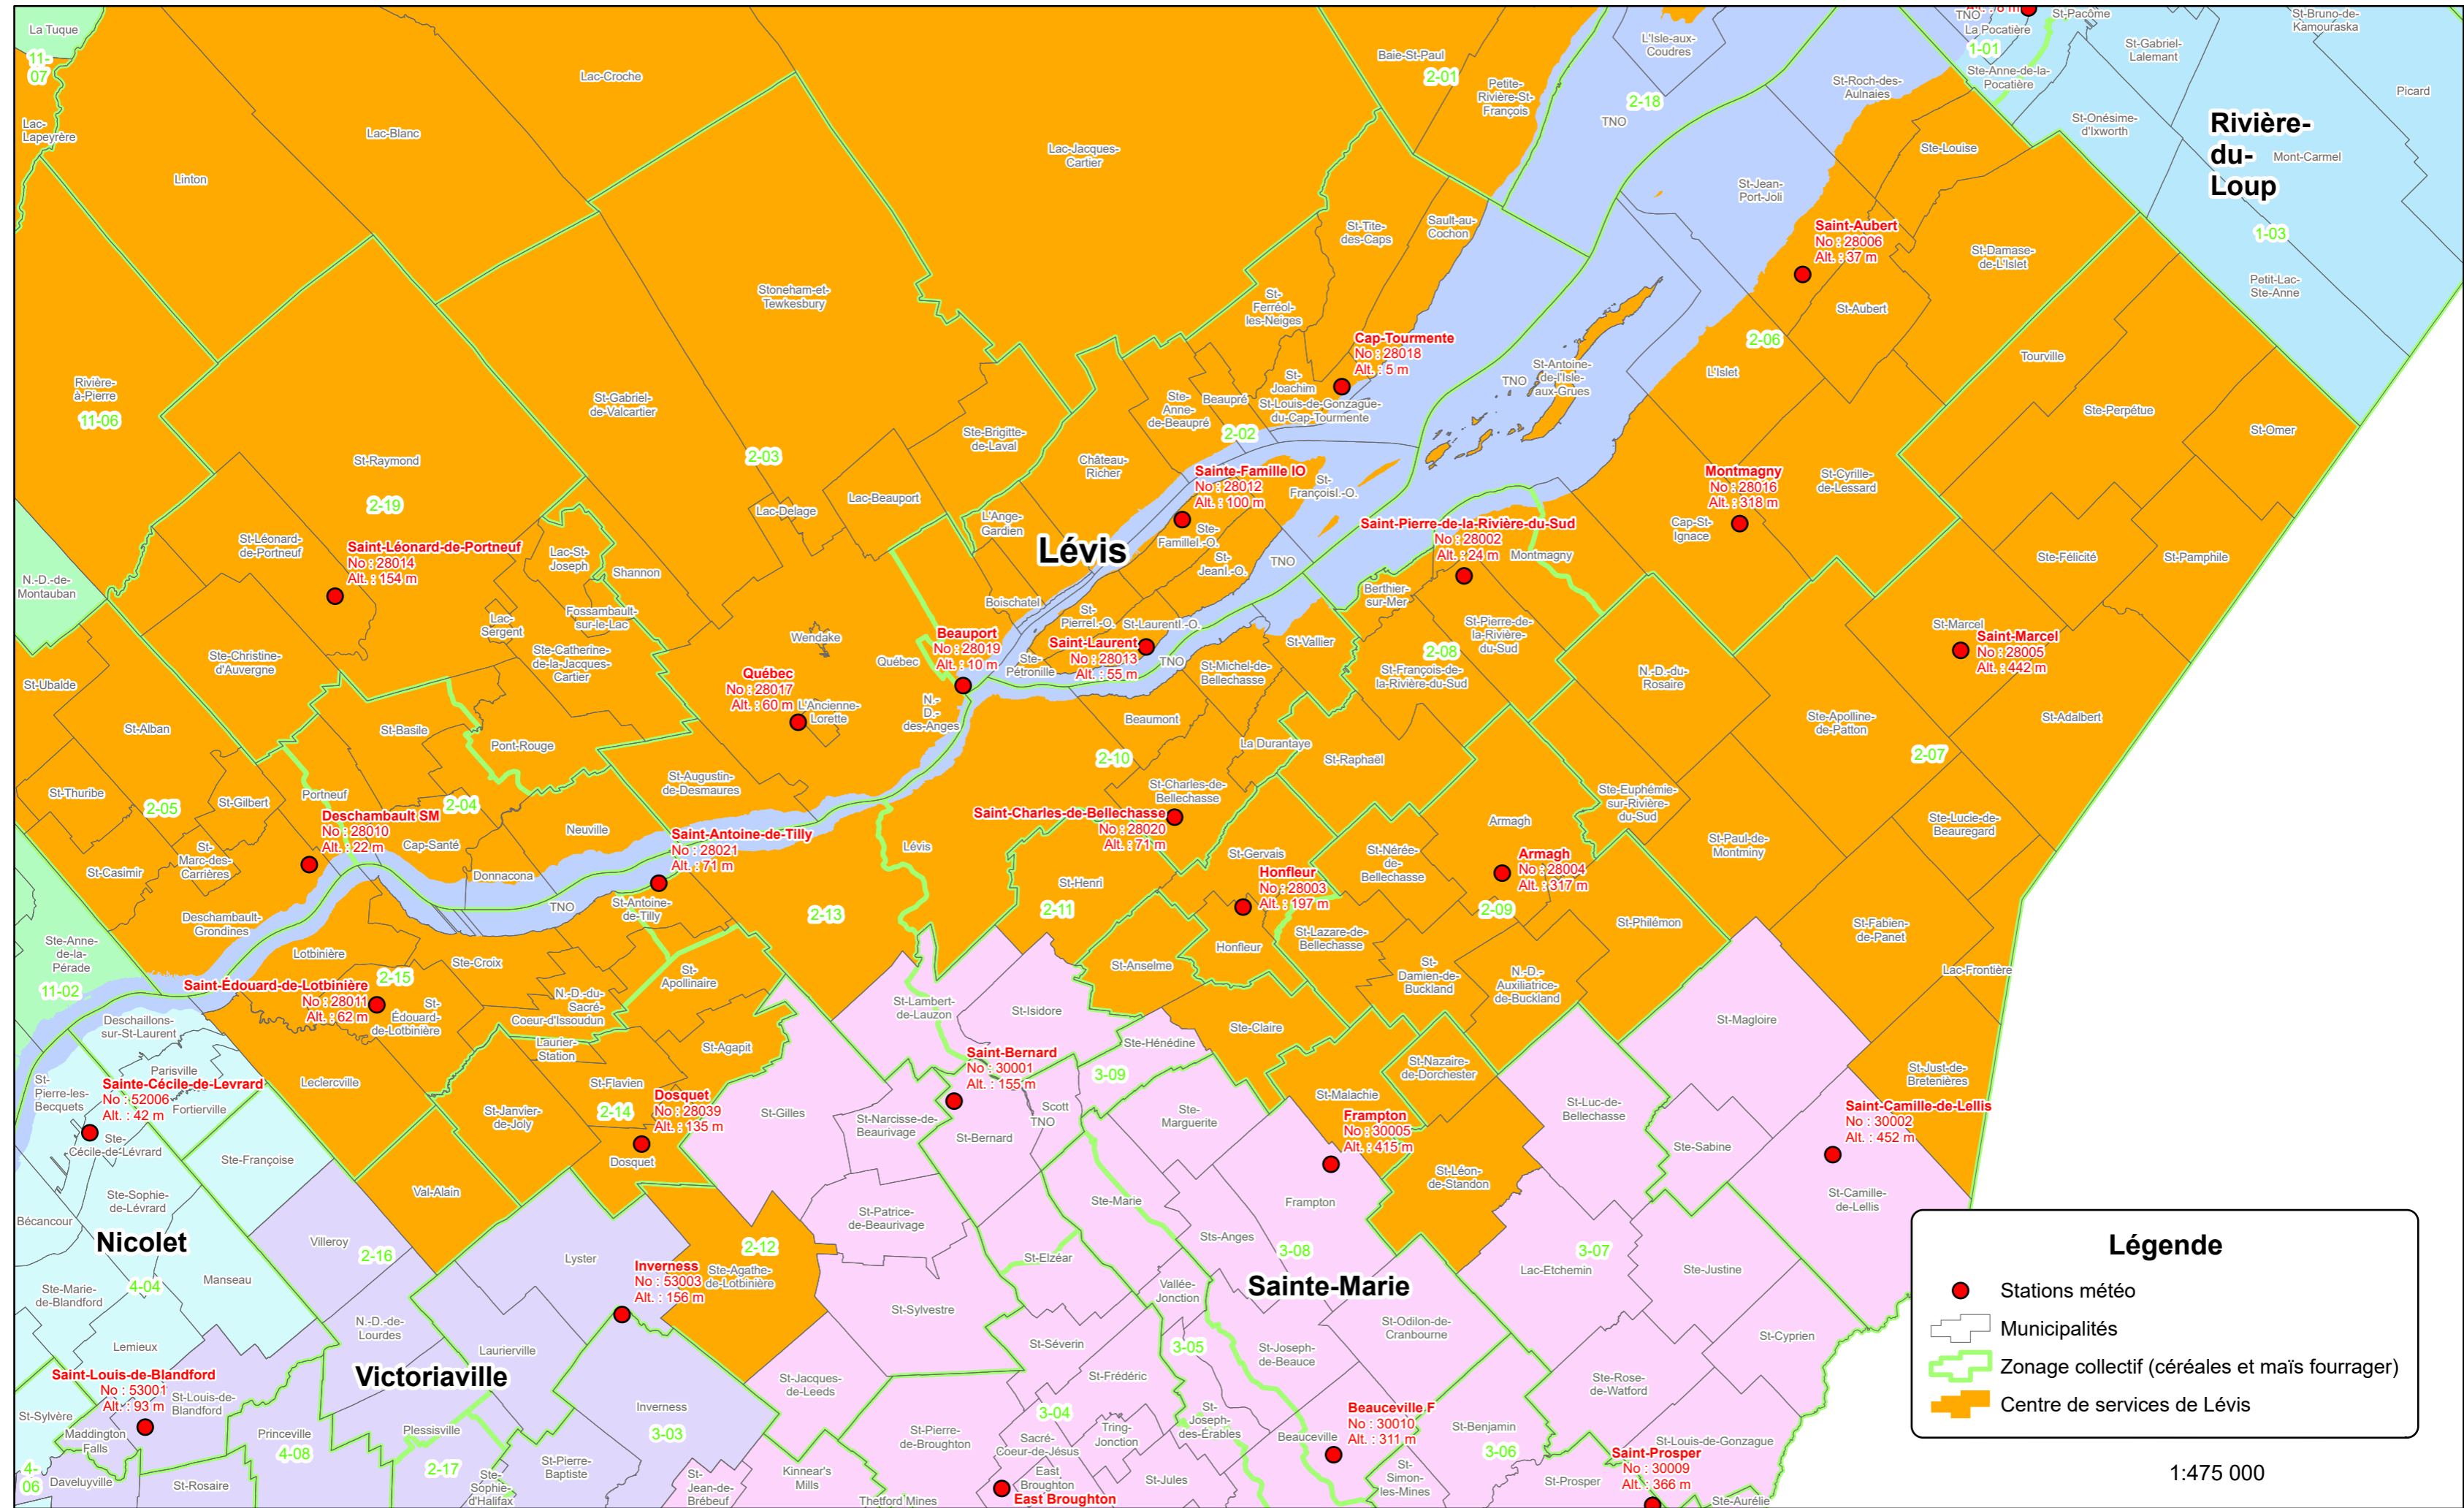

# Stations météo 2025

## Centre de services de Lévis secteur sud

**Légende**

- Stations météo
- Municipalités
- Zonage collectif (céréales et maïs fourrager)
- Centre de services de Lévis

1:475 000