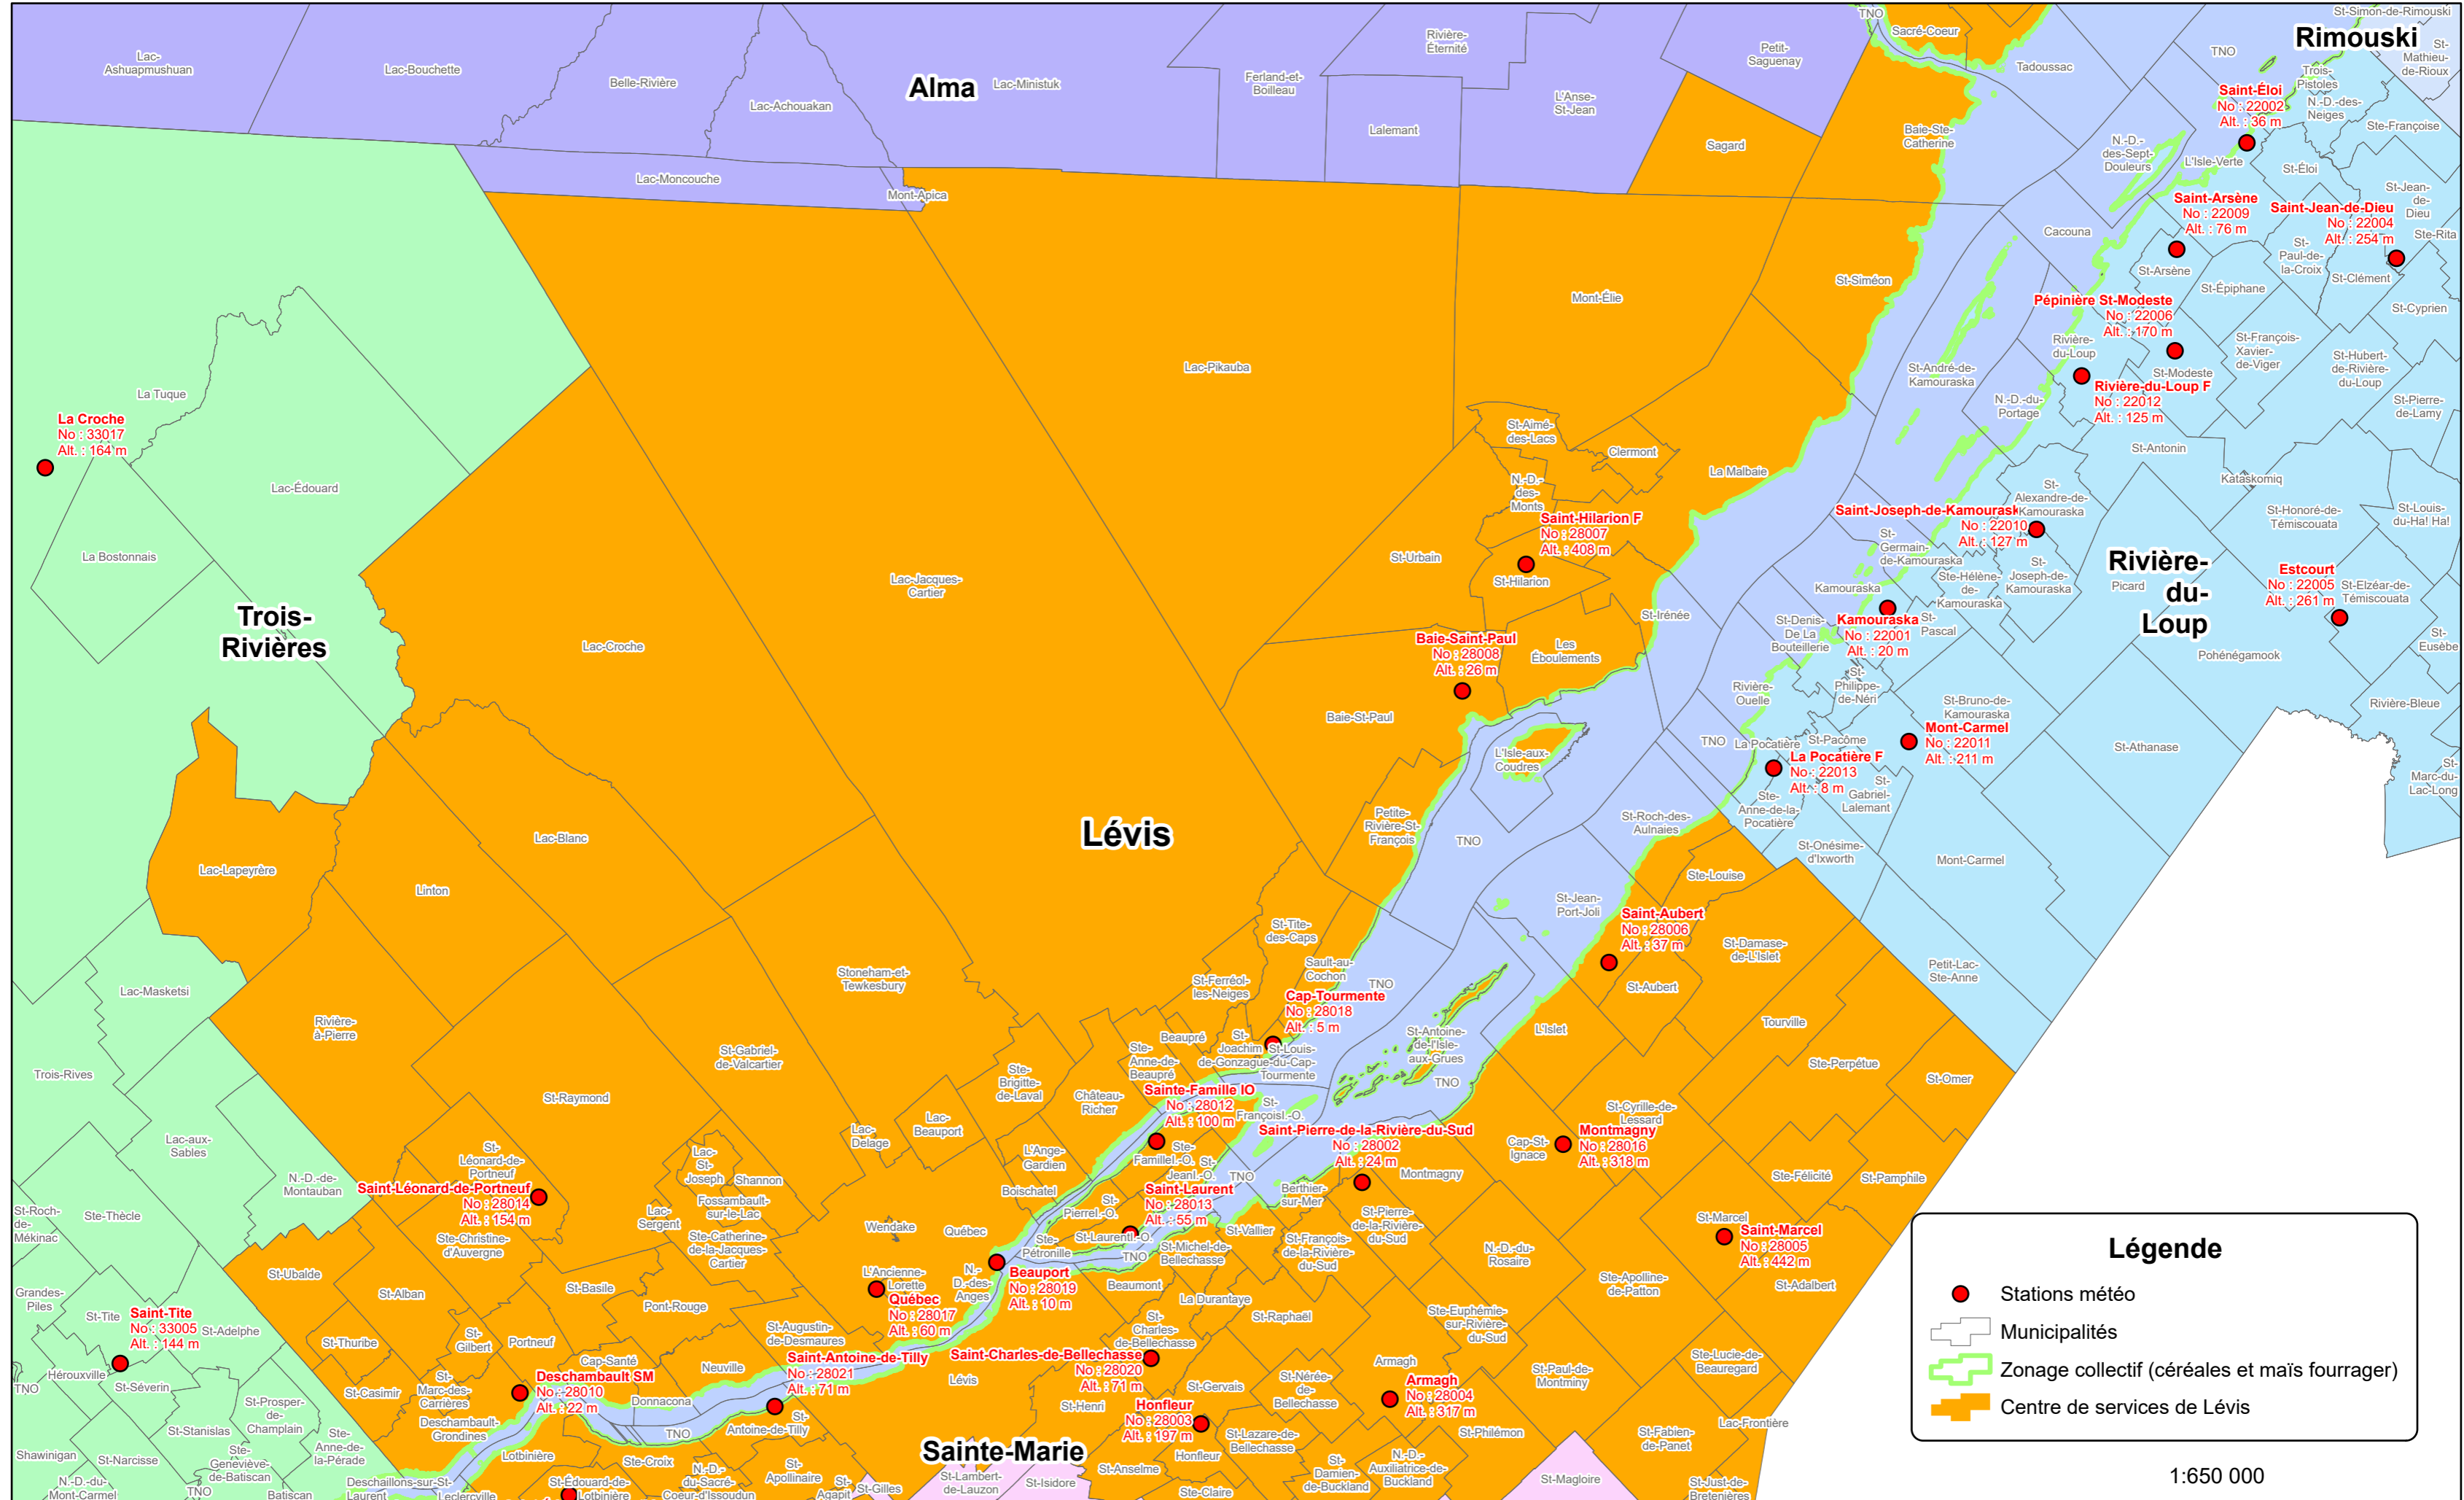

# Stations météo 2025

## Centre de services de Lévis - secteur nord-ouest

**Légende**

- Stations météo
- ▭ Municipalités
- ▭ Zonage collectif (céréales et maïs fourrager)
- ▭ Centre de services de Lévis

1:650 000