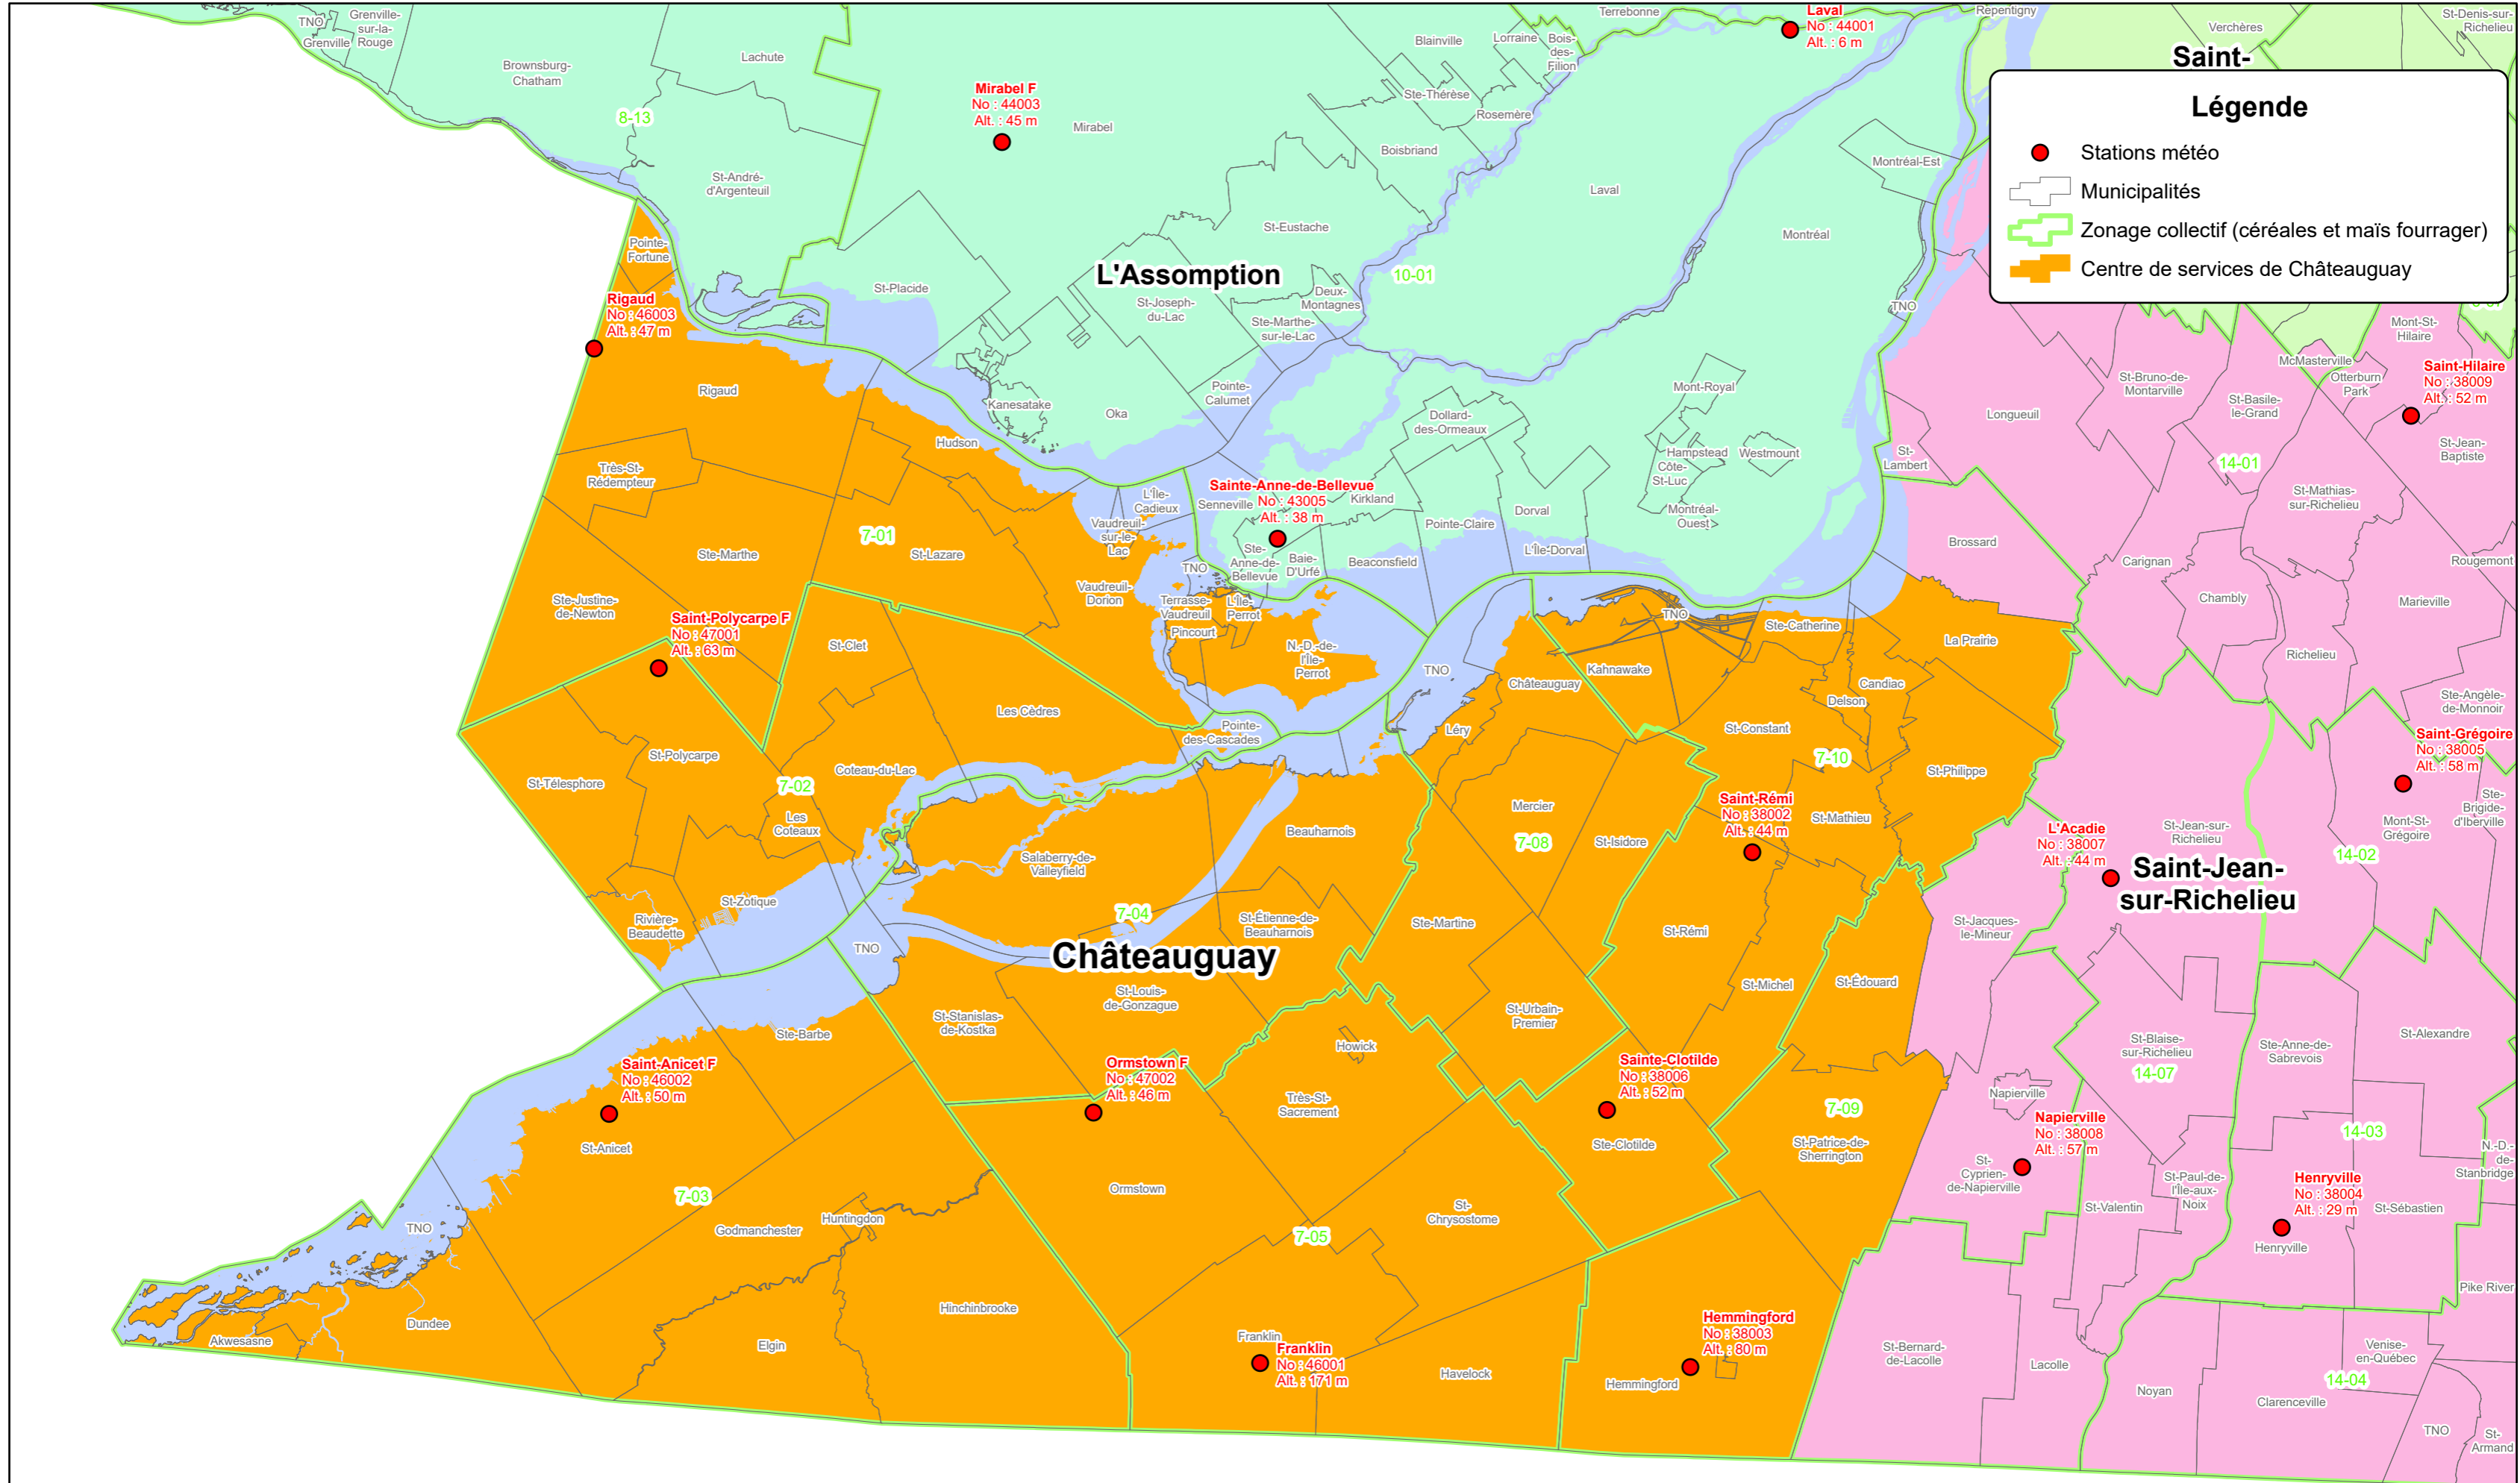

Stations météo 2025

Centre de services de Châteauguay

Légende

- Stations météo
- ▭ Municipalités
- ▭ Zonage collectif (céréales et maïs fourrager)
- ▭ Centre de services de Châteauguay

1:300 000