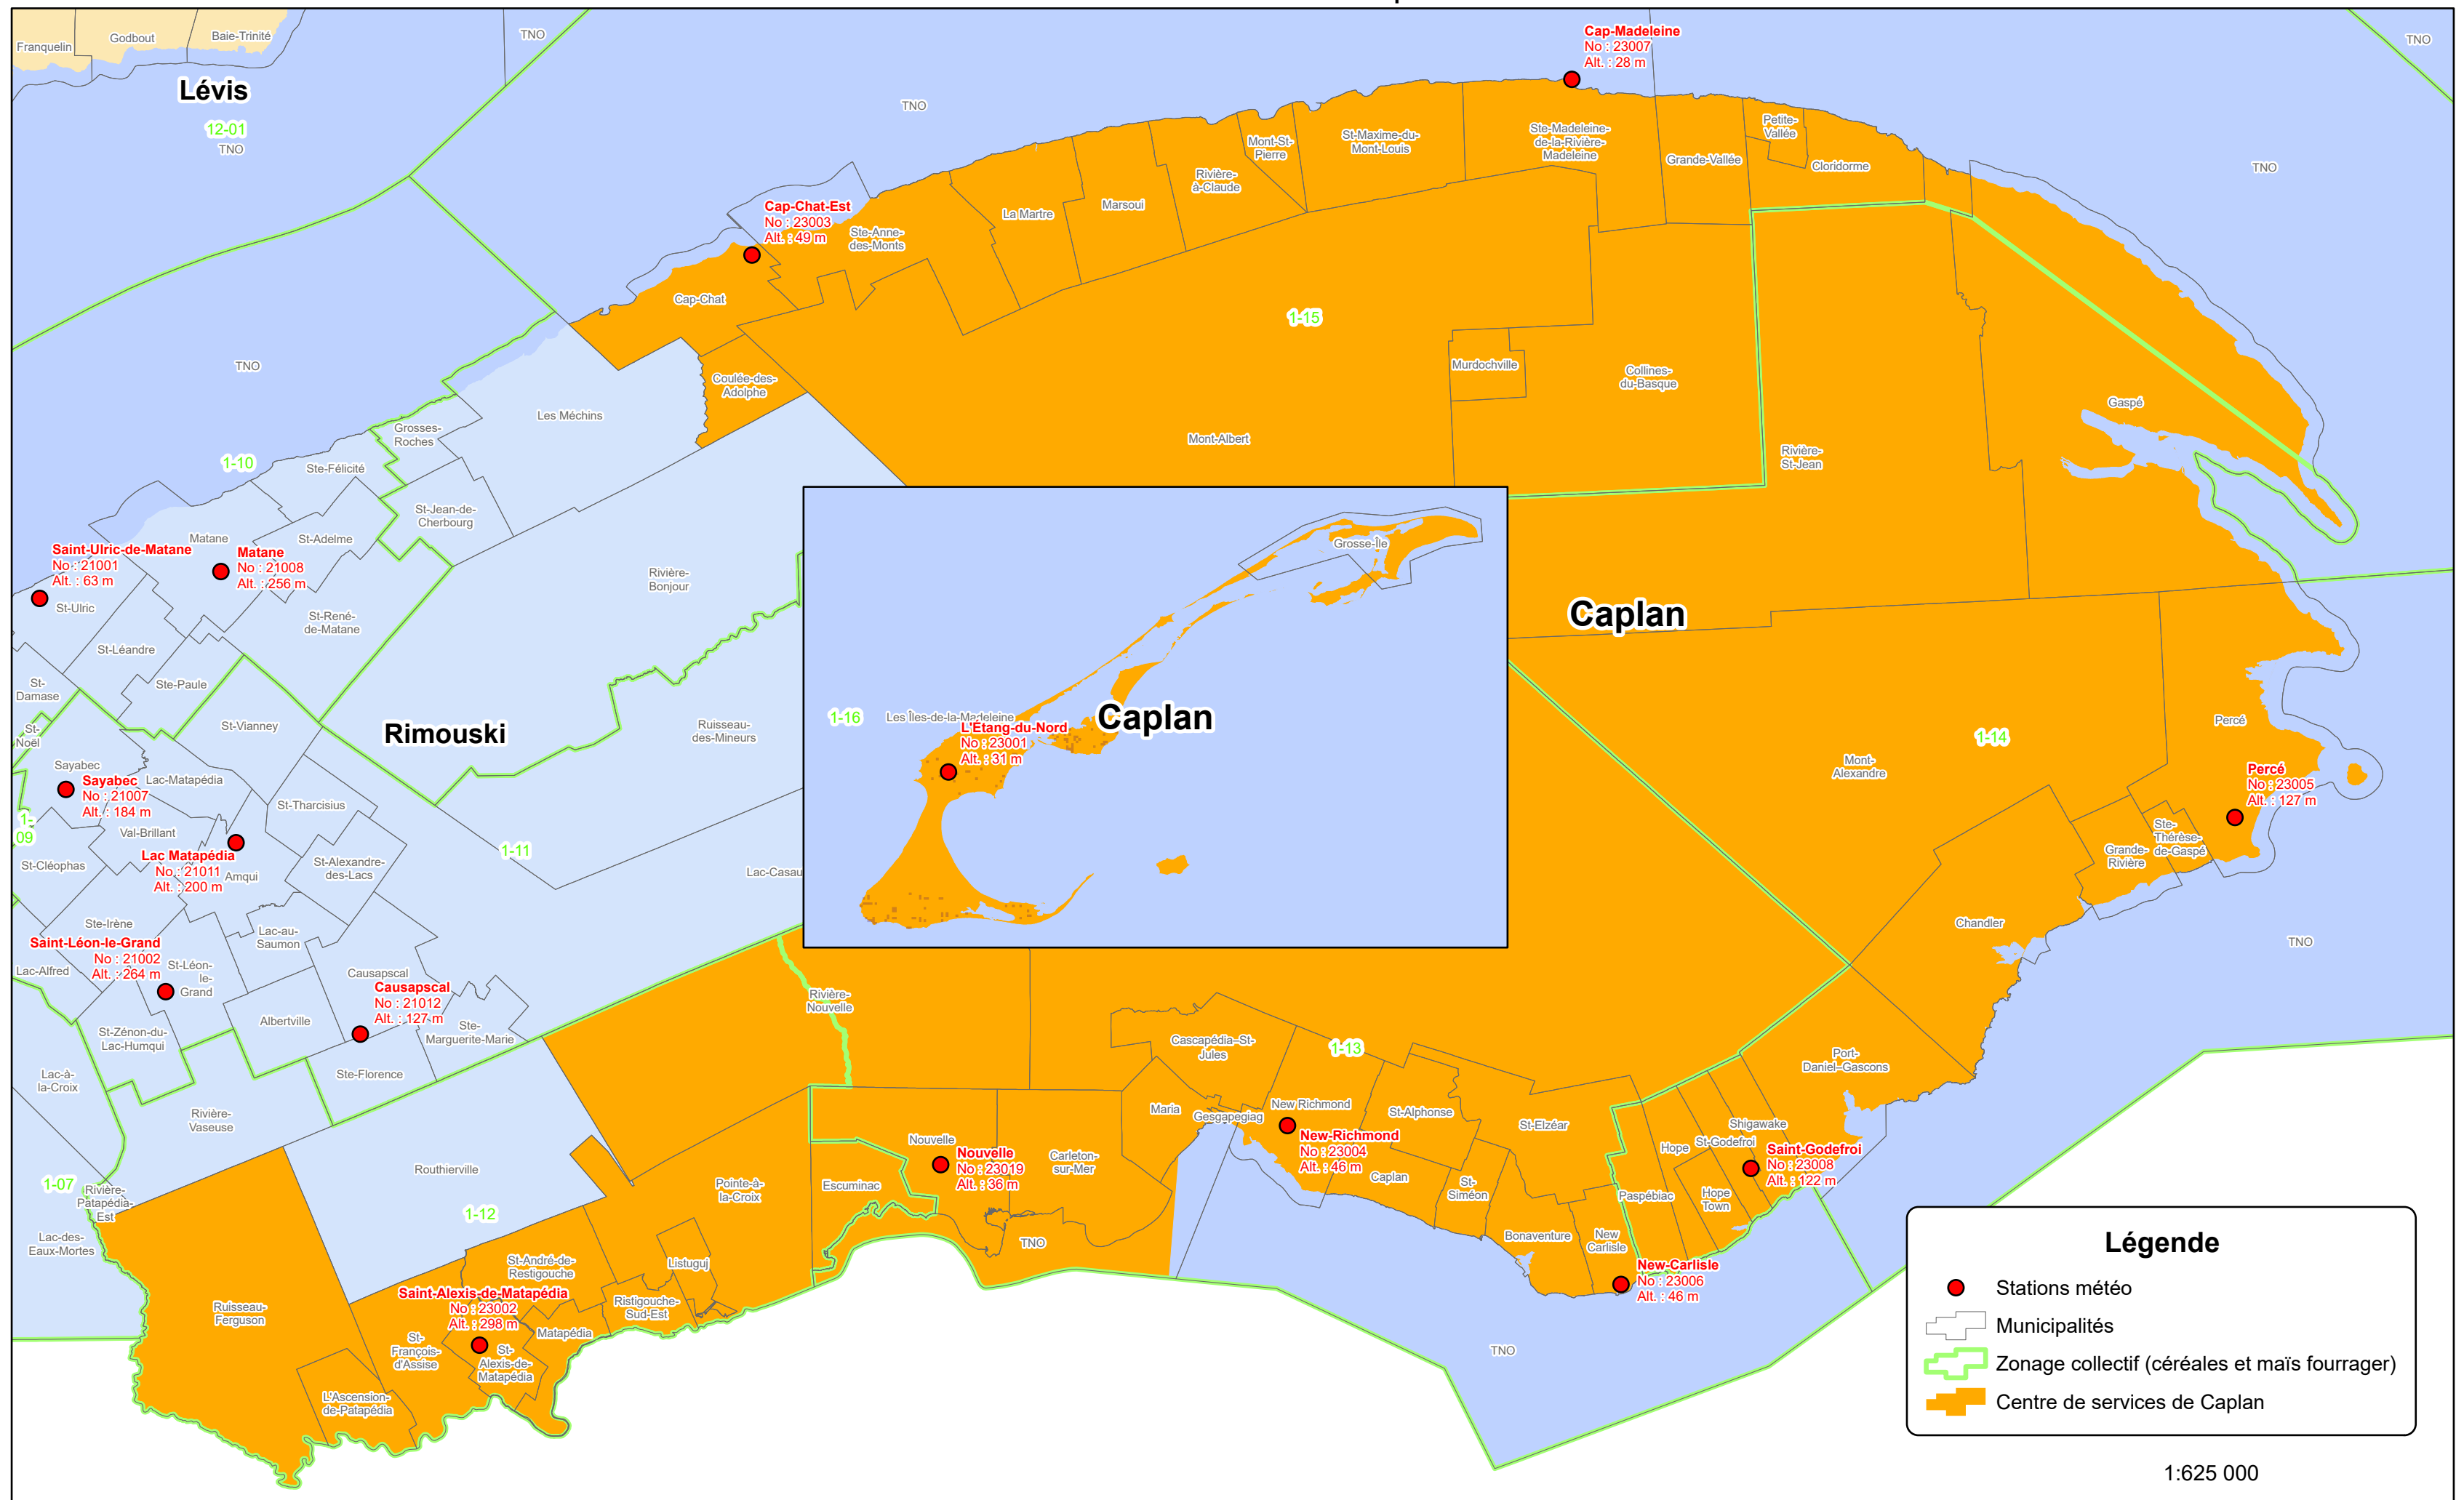

# Stations météo 2025

## Centre de services de Caplan

### Légende

- Stations météo
- Municipalités
- Zonage collectif (céréales et maïs fourrager)
- Centre de services de Caplan

1:625 000